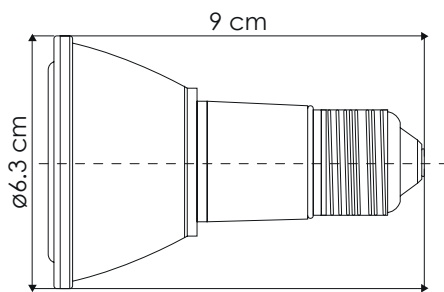

LINEA LAMPARAS
ACENTOS

MODELO:

EG-PAR20-7W

ENERGAIN®
ILUMINACIÓN SUSTENTABLE