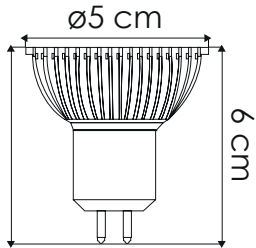

LINEA LAMPARAS
ACENTOS

MODELO:
EG-56W

GU 5.3