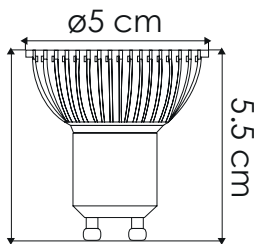

LINEA LAMPARAS
ACENTOS

MODELO:
EG-56W

GU 5.3

GU 10

E26/E27

Certificado
NOM

LED

DISPONIBLE
VERSIÓN ATENUABLE

3,000°K

6,000°K

Temperatura de color (TCC)

Vida útil
LED 35,000 h

IP50
Protección
contra el ambiente

45°
Ángulo
de apertura

Potencia Eléctrica	Tensión Eléctrica de Entrada	Corriente Nominal	Frecuencia	Peso	Consumo de energía	Flujo Luminoso	Cuerpo
6 W	Atenuable 85 - 130 V No atenuable 100 - 240 V	0.06 A	50 - 60Hz	40 g	80	540 lm	Acrílico y PC