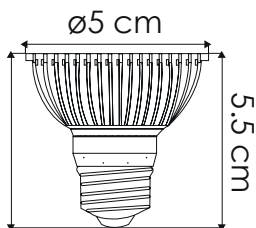

LINEA LAMPARAS
ACENTOS

MODELO:
EG-56W

GU 5.3

GU 10

E26/E27

Certificado
NOM

LED

DISPONIBLE
VERSIÓN ATENUABLE

3,000°K

6,000°K

Temperatura de color (TCC)

Vida útil
LED 35,000 h

IP50
Protección
contra el ambiente

45°
Ángulo
de apertura

Potencia Eléctrica	Tensión Eléctrica de Entrada	Corriente Nominal	Frecuencia	Peso	Consumo de energía	Flujo Luminoso	Cuerpo
6 W	Atenuable 85 - 130 V No atenuable 100 - 240 V	0.06 A	50 - 60Hz	40 g	80	540 lm	Acrílico y PC