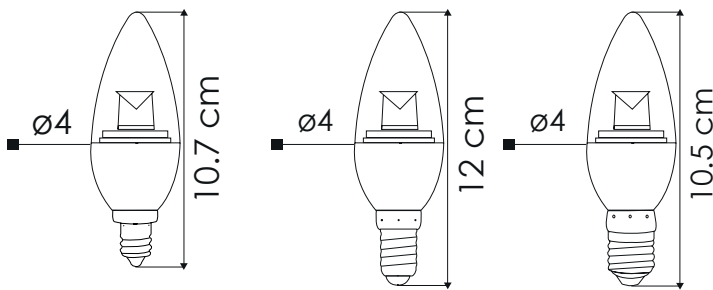

**LINEA INTERIOR
CANDELABROS**

MODELO:

EG-BC4W

● 6,000°K
● 3,000°K
Temperatura de color (TCC)

Vida útil
LED 35,000 h

IP50
Protección
contra el ambiente

220°
Ángulo
de apertura

Potencia Eléctrica	Tensión Eléctrica de Entrada	Corriente Nominal	Frecuencia	Peso	BASE	Flujo Luminoso	Tipo de bulbo
4 W	127 V~ (Atenuable) 100 - 240 V~	0.05 A	50 - 60Hz	50g	E12 E14 E26/E27	450 lm	C37