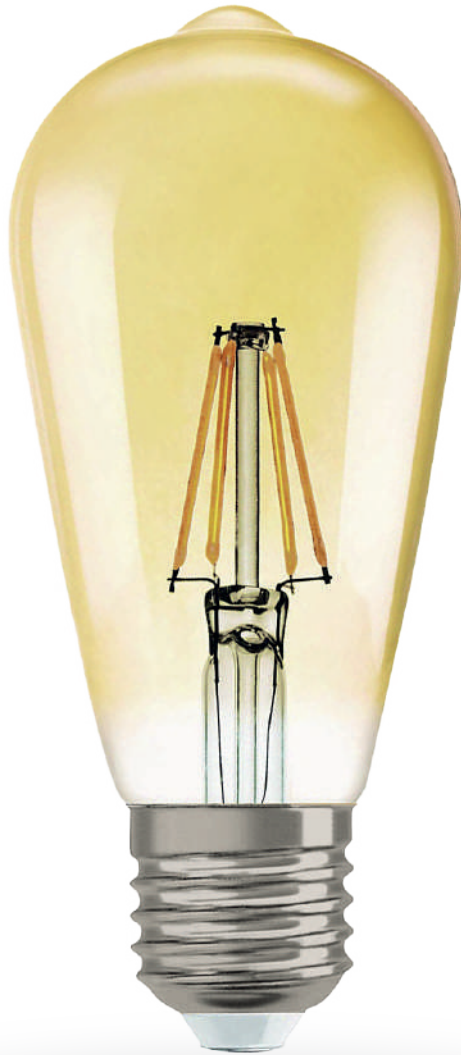

EG-BFS6W-V

Ideal para:

- Habitaciones
- Residencias
- Centros comerciales
- Comercios en general
- Oficinas
- Restaurantes

Ficha Técnica

Luminaria de LEDS para interiores de alta eficiencia. Tipo fijo, Iluminación en estado sólido con excelente disipación de calor y cuerpo de acrílico. Sencilla instalación, no contiene desechos tóxicos, ni emite rayos UV.

LÍNEA INTERIOR
BOMBILLAS

MODELO:

EG-BFS6W-V

ENERGAIN[®]
ILUMINACIÓN SUSTENTABLE

Certificado
NOM
LED

● 2,200°K

Temperatura de color (TCC)

Vida útil
LED 35,000 h

IP50
Protección
contra el ambiente

360°
Ángulo
de apertura

Potencia Eléctrica	Tensión Eléctrica de Entrada	Corriente Nominal	Frecuencia	Peso	BASE	Flujo Luminoso	Tipo de bulbo
6 W	127 V~	0.08 A	50 - 60Hz	48g	E26/E27	740 lm	ST64