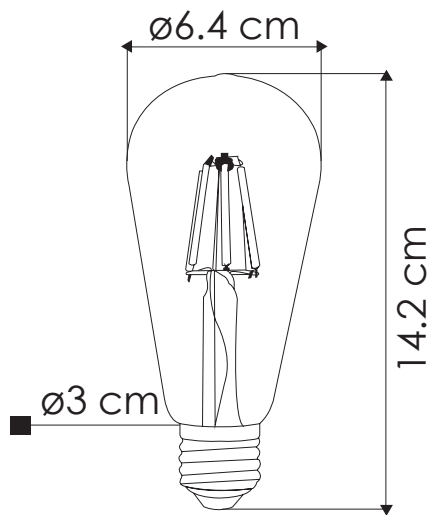

LÍNEA INTERIOR
BOMBILLAS

MODELO:

EG-BFS6W-V

ENERGAIN[®]
ILUMINACIÓN SUSTENTABLE

Certificado
NOM
LED

● 2,200°K

Temperatura de color (TCC)

Vida útil
LED 35,000 h

IP50
Protección
contra el ambiente

360°
Ángulo
de apertura

Potencia Eléctrica	Tensión Eléctrica de Entrada	Corriente Nominal	Frecuencia	Peso	BASE	Flujo Luminoso	Tipo de bulbo
6 W	127 V~	0.08 A	50 - 60Hz	48g	E26/E27	740 lm	ST64