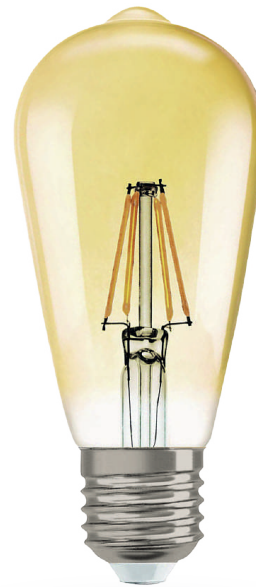

EG-BFS6W-V

Ideal para:

- Habitaciones
- Residencias
- Centros comerciales
- Comercios en general
- Oficinas
- Restaurantes

Ficha Técnica

Luminaria de LEDS para interiores de alta eficiencia. Tipo fijo, Iluminación en estado sólido con excelente disipación de calor y cuerpo de acrílico. Sencilla instalación, no contiene desechos tóxicos, ni emite rayos UV.

LÍNEA INTERIOR
BOMBILLAS

MODELO:

EG-BFS6W-V

ENERGAIN[®]
ILUMINACIÓN SUSTENTABLE

Certificado
NOM
LED

● 2,200°K

Temperatura de color (TCC)

Vida útil
LED 35,000 h

IP50
Protección
contra el ambiente

360°
Ángulo
de apertura

Potencia Eléctrica	Tensión Eléctrica de Entrada	Corriente Nominal	Frecuencia	Peso	BASE	Flujo Luminoso	Tipo de bulbo
6 W	127 V~	0.08 A	50 - 60Hz	48g	E26/E27	740 lm	ST64