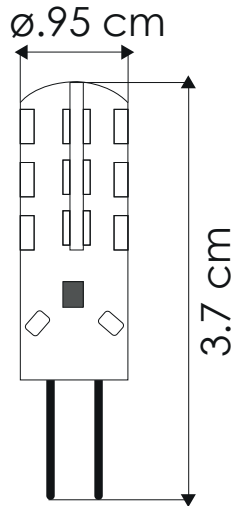

**LINEA LAMPARAS
ACENTOS**

MODELO:

EG-C24-2W