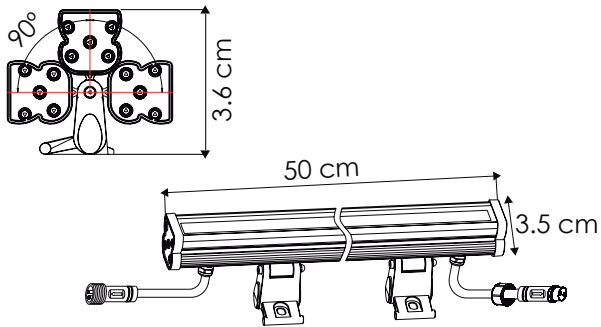

Ideal para:

- Monumentos
- Edificios
- Estructuras
- Puentes
- Jardines

Ficha Técnica

La luminaria **EG-XL-024-D3** Está construido con los mejores materiales y acabados de alta calidad. Su cuerpo es de aluminio resistente a la corrosión. El cuerpo está diseñado para exteriores y áreas húmedas con IP65.

CATÁLOGO EXTERIOR
BAÑADORES DE PARED

MODELO:
EG-XL-024-D3

CUERPO
ALUMINIO Y
VIDRIO TEMPLADO

Certificado

NOM

LED

- 
Color RGB
- 
Temperatura de color (TCC)
- 
Vida útil
LED 50,000 h
- 
Protección
contra el ambiente
- 
Ángulo
de apertura

Potencia Eléctrica	Tensión Eléctrica de Entrada	Distancia de proyección	Frecuencia	Temperatura de trabajo	Flujo Luminoso	Peso
24W	100-240 V~ 24 V DC	5 m	50 - 60Hz	-40 °C a + 50°C	1,210 lm	1.1 Kg