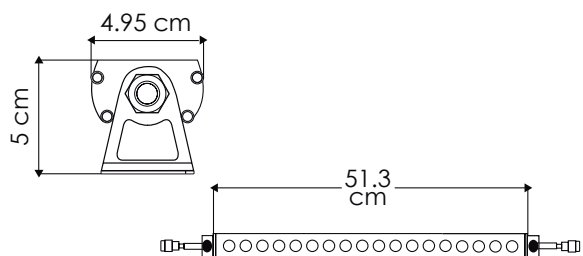

Ideal para:

- Monumentos
- Edificios
- Estructuras
- Puentes
- Jardines

Ficha Técnica

La luminaria **EG-BP-RW500** Está construido con los mejores materiales y acabados de alta calidad. Su cuerpo es de aluminio resistente a la corrosión. El cuerpo está diseñado para exteriores y áreas húmedas con IP65.

CATÁLOGO EXTERIOR
BAÑADORES DE PARED

MODELO:
EG-BP-RW500

CUERPO
ALUMINIO Y
VIDRIO TEMPLADO

- 
Color RGB
- 
3,000°K
6,000°K
Temperatura de color (TCC)
- 
Vida útil
LED 50,000 h
- 
IP65
Protección
contra el ambiente
- 
8°
Ángulo
de apertura

Potencia Eléctrica	Tensión Eléctrica de Entrada	Distancia de proyección	Frecuencia	Temperatura de trabajo	Flujo Luminoso	Peso
18W	24 V DC~	20 m	50 - 60Hz	-40 °C a + 50°C	1,380 lm	900 gr