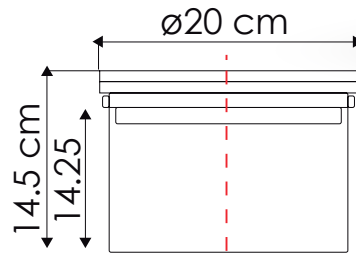

EG-BP-BEAM

Ideal para:

- Monumentos
- Edificios
- Estructuras
- Puentes
- Jardines

Ficha Técnica

La luminaria EG-BP-BEAM es diseñado en aluminio **resistente a la corrosión**, así como **sellada y resistente al polvo y humedad**, Es un bañador tipo SPOT para enfocar su iluminación a puntos específicos y largas distancias

Certificado
NOM
SPOT LED

Potencia Eléctrica	Tensión Eléctrica de Entrada	Distancia de proyección	Frecuencia	Temperatura de trabajo	Flujo Luminoso	Peso
36W	24 V DC~	20 m	50 - 60Hz	-40 °C a + 50°C	2,400 lm	3 Kg