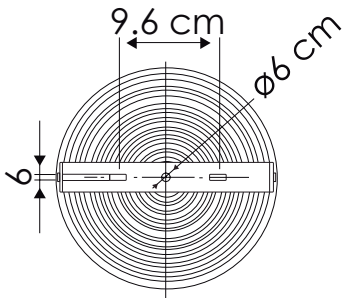

EG-BP-BEAM

Ideal para:

- Monumentos
- Edificios
- Estructuras
- Puentes
- Jardines

Ficha Técnica

La luminaria EG-BP-BEAM es diseñado en aluminio **resistente a la corrosión**, así como **sellada y resistente al polvo y humedad**, Es un bañador tipo SPOT para enfocar su iluminación a puntos específicos y largas distancias

Certificado
NOM
SPOT LED

Potencia Eléctrica	Tensión Eléctrica de Entrada	Distancia de proyección	Frecuencia	Temperatura de trabajo	Flujo Luminoso	Peso
36W	24 V DC~	20 m	50 - 60Hz	-40 °C a + 50°C	2,400 lm	3 Kg