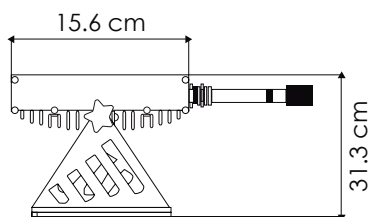

Ideal para:

- Monumentos
- Edificios
- Estructuras
- Puentes
- Jardines

Ficha Técnica

La luminaria EG-BP-BD es diseñado en aluminio **resistente a la corrosión**, así como **sellada y resistente al polvo y humedad**, Es un bañador tipo REFLECTOR para enfocar su iluminación a puntos específicos y largas distancias

CATÁLOGO EXTERIOR
BAÑADORES DE PARED

MODELO:
EG-BP-BD

CUERPO
ALUMINIO Y
VIDRIO TEMPLADO

Certificado
NOM
LED

Colores

Temperatura de color (TCC)

Vida útil
LED 50,000 h

IP65
Protección
contra el ambiente

45°
Ángulo
de apertura

Potencia Eléctrica	Tensión Eléctrica de Entrada	Distancia de proyección	Frecuencia	Temperatura de trabajo	Flujo Luminoso	Peso
36W	24 V DC~	20 m	50 - 60Hz	-40 °C a + 50°C	2,450 lm	2.5 Kg