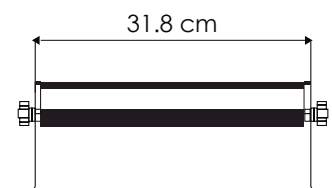

Ideal para:

- Monumentos
- Edificios
- Estructuras
- Puentes
- Jardines

Ficha Técnica

La luminaria EG-BP-BD es diseñado en aluminio **resistente a la corrosión**, así como **sellada y resistente al polvo y humedad**, Es un bañador tipo REFLECTOR para enfocar su iluminación a puntos específicos y largas distancias

CATÁLOGO EXTERIOR
BAÑADORES DE PARED

MODELO:
EG-BP-BD

CUERPO
ALUMINIO Y
VIDRIO TEMPLADO

Certificado
NOM
LED

Colores

Temperatura de color (TCC)

Vida útil
LED 50,000 h

IP65
Protección
contra el ambiente

45°
Ángulo
de apertura

Potencia Eléctrica	Tensión Eléctrica de Entrada	Distancia de proyección	Frecuencia	Temperatura de trabajo	Flujo Luminoso	Peso
36W	24 V DC~	20 m	50 - 60Hz	-40 °C a + 50°C	2,450 lm	2.5 Kg