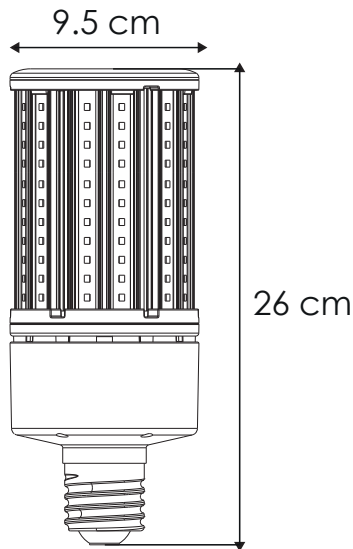

EG-K1054

Ideal para:

- Centros comerciales
- Comercios en general
- Parques

Ficha Técnica

Equipado con LED de última generación de mayor flujo luminoso que brinda una buena definición de los colores. No obstante, teniendo en cuenta que se trata de una bombilla con un ángulo de apertura de 300°

**LINEA INTERIOR
BOMBILLAS**

MODELO:

EG-K1054

- 3,000°K
 - 4,100°K
 - 6,000°K
- Temperatura de color (TCC)
- Vida útil LED 50,000 h
- IP65
Protección contra el ambiente
- 360°
Ángulo de apertura

Potencia Eléctrica	Tensión Eléctrica de Entrada	Corriente Nominal	Frecuencia	Peso	Factor de Potencia	Flujo Luminoso	Base
54W	100 - 277 V~	0-54A	50 - 60Hz	1.14 Kg	80	8,100 lm	e26/e27 - e39/340