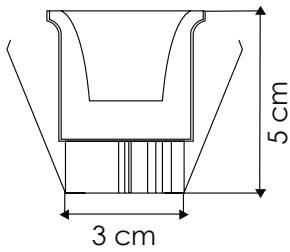

**LINEA INTERIOR
DOWNLIGHTS**

MODELO:

EG-MSCOB-3W

Certificado
NOM

LED

● 2 700 K

● 6 500 K

Temperatura de color (TCC)

Vida útil
LED 25,000 h

IP40
Protección
contra el ambiente

45°
Ángulo
de apertura

Potencia Eléctrica	Tensión Eléctrica de Entrada	Corriente Nominal	Frecuencia	Peso	Factor de Potencia	Flujo Luminoso	Cuerpo
3 W	100 - 240 V~	0.03 A	50 - 60Hz	53g	80	200 lm	Inyección de aluminio