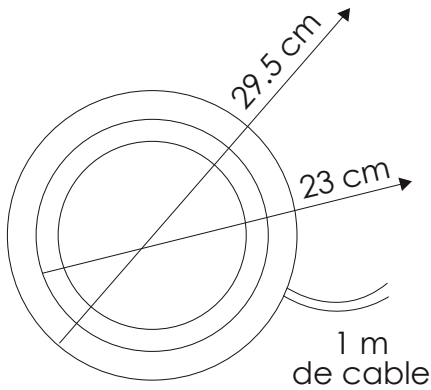

EG-LPA56-20W

Ideal para:

- Fuentes

Ficha Técnica

Con esta luminaria LED sumergible podrás dar un toque de color a tu alberca, creando un espacio iluminado y seguro.

LINEA EXTERIOR
SUMERGIBLES
MODELO:
EG-LPA-56-20W

Certificado
NOM

LED

CUERPO
 ACERO INOXIDABLE 304
 VIDRIO TEMPLADO

COLOR

Temperatura de color (TCC)

Vida útil
 LED 35,000 h

IP68
 Protección
 contra el ambiente

120°
 Ángulo
 de apertura