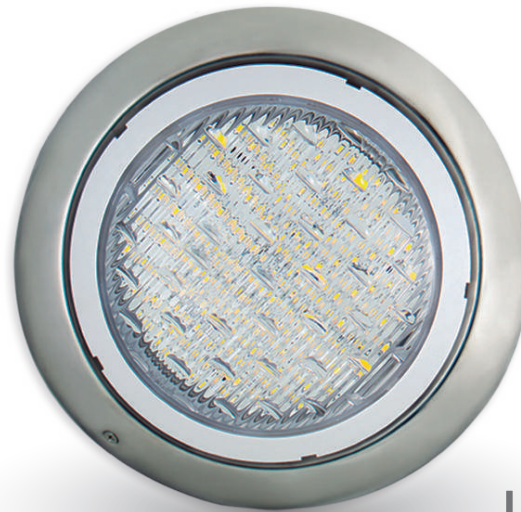

EG-LPA56-20W

Ideal para:

- Fuentes

Ficha Técnica

Con esta luminaria LED sumergible podrás dar un toque de color a tu alberca, creando un espacio iluminado y seguro.

LINEA EXTERIOR
SUMERGIBLES
MODELO:
EG-LPA-56-20W

Certificado
NOM

LED

CUERPO
 ACERO INOXIDABLE 304
 VIDRIO TEMPLADO

COLOR

Temperatura de color (TCC)

Vida útil
 LED 35,000 h

IP68
 Protección
 contra el ambiente

120°
 Ángulo
 de apertura