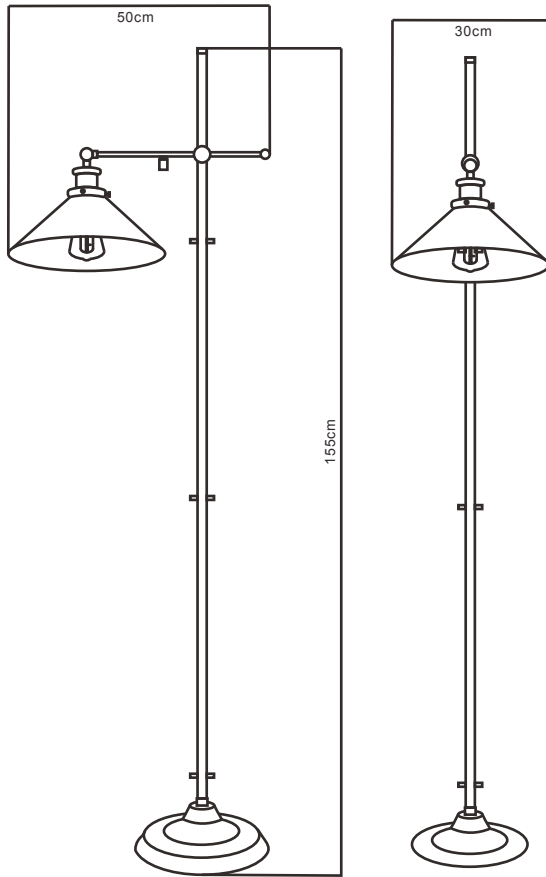

### Ficha Técnica

LENIUS, es una lámpara de pie con un diseño elegante y vintage, ideal para amenizar tu hogar o negocio.

LINEA INTERIOR

**MODELO:  
EG-LENIUS**

**NOM**

Protección  
contra el ambiente

Ángulo  
de apertura

Potencia Eléctrica	Cuerpo	Entrada	Uso
Máximo 60w	Metal	E26	Interior

Incluye  
Bombilla 6W