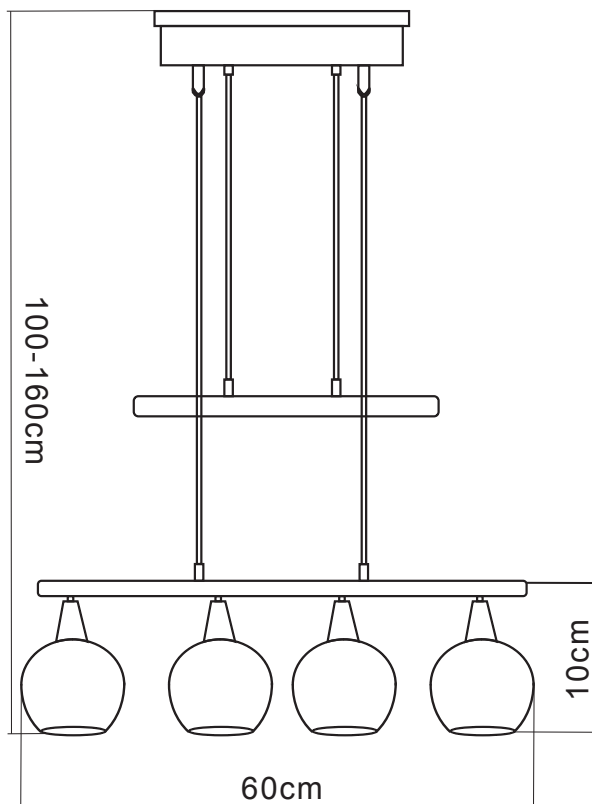

Ideal para:

- Restaurantes
- Cafeterias
- Hoteles
- Lobbies
- Residenciales
- Mucho más ...

Ficha Técnica

ISLA, lámpara suspendida con ajuste de altura y esferas de cristal en cada socket con un diseño elegante , ideal para amenizar tu hogar o negocio.

LINEA INTERIOR
COLGANTES

MODELO:
EG-ISLA

ENERGAIN®
ILUMINACIÓN SUSTENTABLE

NOM

Protección
contra el ambiente

Ángulo
de apertura

Potencia Eléctrica	Cuerpo	Entrada	Uso	Peso
Máximo 10 W en cada socket	Hierro y cristal	4* E12 ó 4* E14	Interior	2.46 kg

Incluye
Bombilla 4W