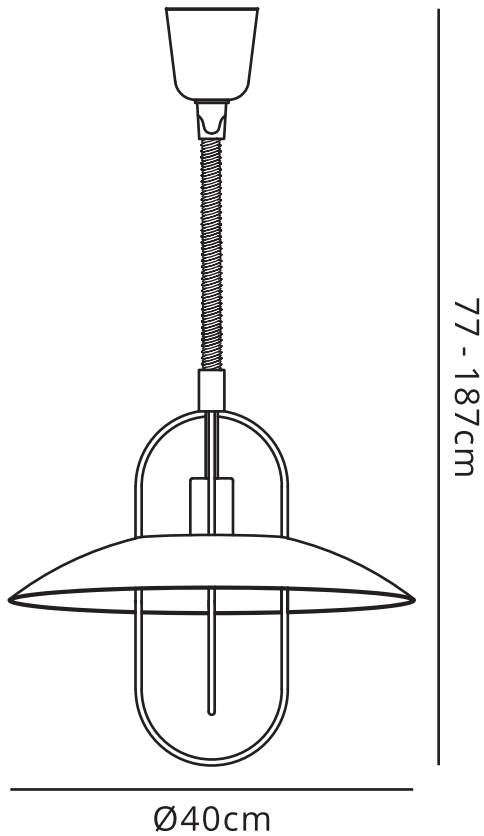

EG-ATOMIC

Ideal para:

- Restaurantes
- Cafeterias
- Hoteles
- Lobbies
- Residenciales
- Mucho más ...

Ficha Técnica

ATOMIC es una lámpara colgante, diseñada con un toque vanguardista ideal para amenizar tu hogar o negocio.

Los LUMENES pueden variar de acuerdo al tipo de bombilla que se desee colocar en la luminaria.

LINEA INTERIOR
COLGANTES

MODELO:
EG-ATOMIC

ENERGAIN[®]
ILUMINACIÓN SUSTENTABLE

Protección
contra el ambiente

Ángulo
de apertura

NOM

Potencia Eléctrica	Cuerpo	Entrada	Uso	Peso	Incluye Bombilla 12W
Máximo 60 W	Hierro, cristal y plástico	E26	Interior	1.7 kg	
tensión Eléctrica de Entrada	Frecuencia	Flujo luminoso	CRI	Corriente Nominal	
127 V CA	50 - 60 Hz	1080 Lm	75	0.08 A	