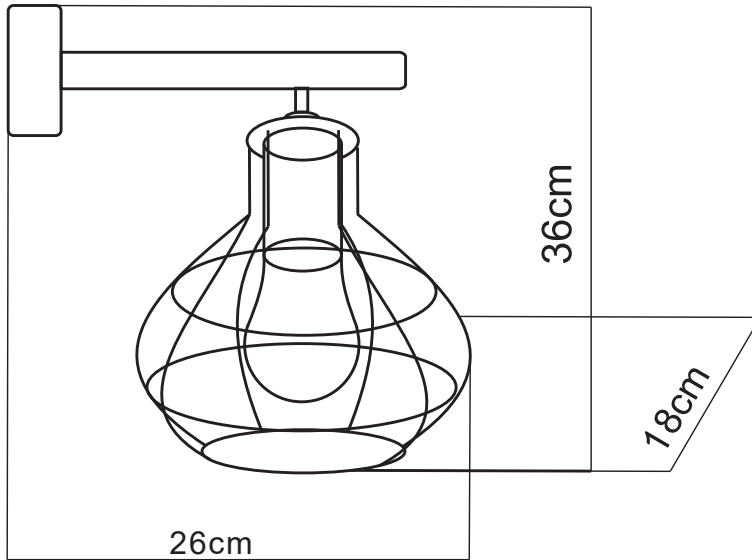

EG-CLASTRA

Ideal para:

- Restaurantes
- Cafeterias
- Hoteles
- Lobbies
- Residenciales
- Mucho más ...

Los LUMENES pueden variar de acuerdo al tipo de bombilla que se desee colocar en la luminaria.

Ficha Técnica

CLASTRA lámpara estilo vintage con regilla al rededor de la bombilla, ideal para amenizar tu hogar o negocio.

LINEA INTERIOR
COLGANTES

MODELO: EG-CLASTRA

NOM

IP20
Protección
contra el ambiente

360°
Ángulo
de apertura

| Potencia Eléctrica | Cuerpo | Entrada | Uso | Peso | Incluye Bombilla 6W |
|---------------------------------|----------------|----------------|----------|----------------------|------------------------|
| Máximo 40 W | Metal y madera | E26 | Interior | 0.7 kg | |
| tensión Eléctrica de Entrada | Frecuencia | Flujo luminoso | CRI | Corriente Nominal | |
| Máximo 40 W | 50 - 60 Hz | 700 Lm | 75 | 0.07 A | |