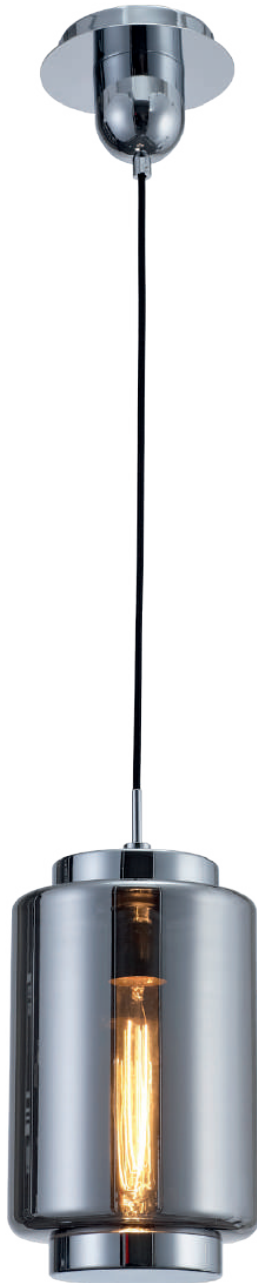

## EG-JARRAS-I

### Ideal para:

- Restaurantes
- Cafeterías
- Hoteles
- Lobbies
- Residenciales
- Mucho más ...

Los LUMENES pueden variar de acuerdo al tipo de bombilla que se desee colocar en la luminaria.

### Ficha Técnica

JARRAS-I, es una lámpara suspendida con un diseño elegante, ideal para amenizar tu hogar o negocio.

LÍNEA INTERIOR  
COLGANTES

# MODELO: EG-JARRAS-I

**ENERGAIN**<sup>®</sup>  
ILUMINACIÓN SUSTENTABLE

**NOM**

Protección  
contra el ambiente

Ángulo  
de apertura

Potencia Eléctrica	Cuerpo	Entrada	Uso	Peso
Máximo 40w	Metal y cristal	E26	Interior	1.9 Kg