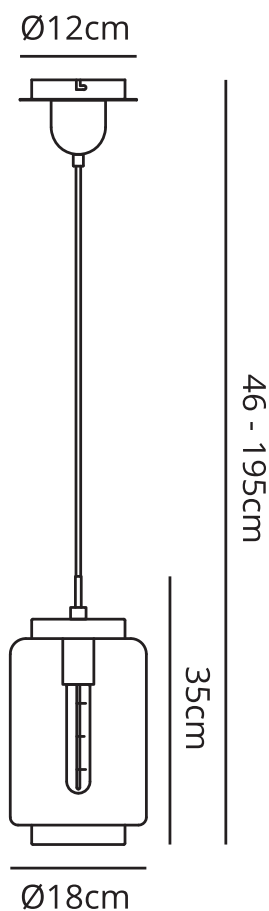

# MODELO: EG-JARRAS-I

**ENERGAIN**<sup>®</sup>  
ILUMINACIÓN SUSTENTABLE

**NOM**

Protección  
contra el ambiente

Ángulo  
de apertura

Potencia Eléctrica	Cuerpo	Entrada	Uso	Peso
Máximo 40w	Metal y cristal	E26	Interior	1.9 Kg