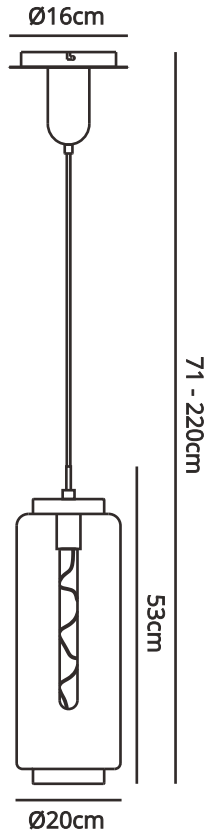

### Ficha Técnica

JARRAS-II, es una lámpara suspendida con un diseño elegante, ideal para amenizar tu hogar o negocio.

LÍNEA INTERIOR  
COLGANTES

# MODELO: EG-JARRAS-II

Protección  
contra el ambiente

Ángulo  
de apertura

Potencia Eléctrica	Cuerpo	Entrada	Uso	Peso	Incluye Bombilla 6W
Máximo 40w	Metal y cristal	E26	Interior	2.6 Kg	
tensión Eléctrica de Entrada	Frecuencia	Flujo luminoso	CRI	Corriente Nominal	
127 V CA	50 - 60 Hz	700 Lm	75	0.05 A	