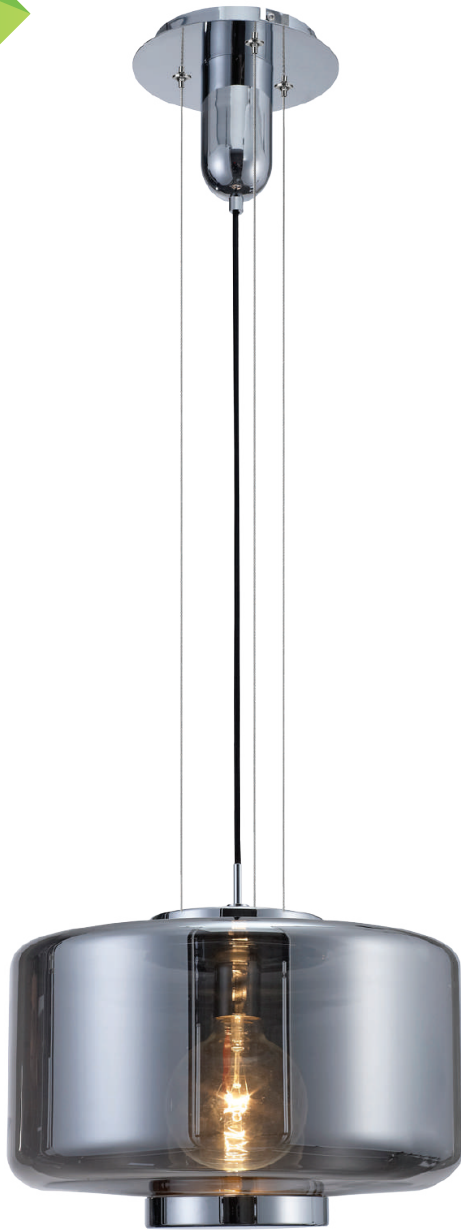

EG-JARRAS-III

Ideal para:

- Restaurantes
- Cafeterias
- Hoteles
- Lobbies
- Residenciales
- Mucho más ...

Los LUMENES pueden variar de acuerdo al tipo de bombilla que se desee colocar en la luminaria.

Ficha Técnica

JARRAS-III, es una lámpara suspendida con un diseño elegante, ideal para amenizar tu hogar o negocio.

LINEA INTERIOR
COLGANTES

MODELO: EG-JARRAS-III

ENERGAIN[®]
ILUMINACIÓN SUSTENTABLE

Protección
contra el ambiente

Ángulo
de apertura

NOM

Potencia Eléctrica	Cuerpo	Entrada	Uso	Peso
Máximo 40w	Metal y cristal	E26	Interior	3.55 Kg

Incluye
Bombilla 6W

tensión Eléctrica de Entrada	Frecuencia	Flujo luminoso	CRI	Corriente Nominal
127 V CA	50 - 60 Hz	700 Lm	75	0.08 A