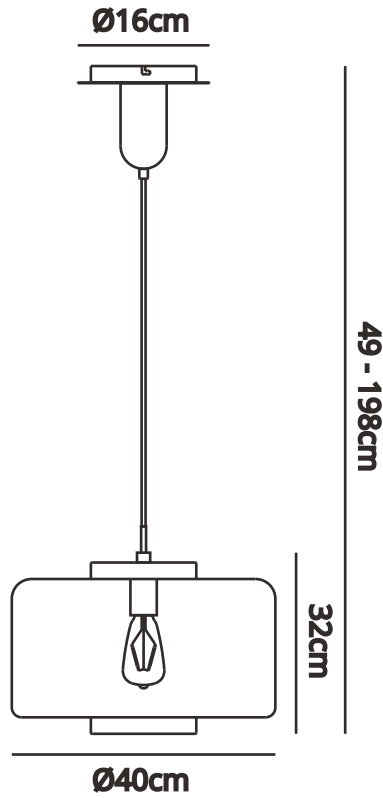

LINEA INTERIOR
COLGANTES

MODELO: EG-JARRAS-III

ENERGAIN®
ILUMINACIÓN SUSTENTABLE