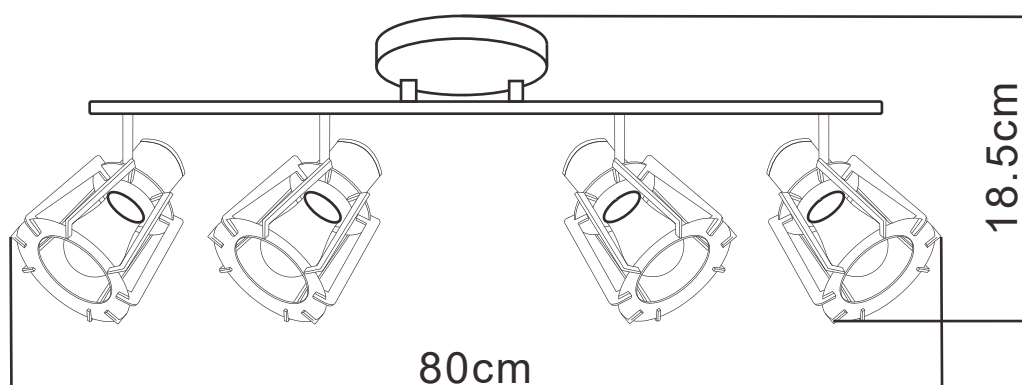

EG-MAHA-4

Ideal para:

- Restaurantes
- Cafeterias
- Hoteles
- Lobbies
- Residenciales
- Mucho más ...

Los LUMENES pueden variar de acuerdo al tipo de bombilla que se desee colocar en la luminaria.

Ficha Técnica

MAHA-4, es una lámpara diseñada con un toque vintage y elegante, ideal para amenizar tu hogar o negocio.

LINEA INTERIOR
COLGANTES

MODELO:
EG-MAHA-4

ENERGAIN[®]
ILUMINACIÓN SUSTENTABLE

NOM

Protección
contra el ambiente

Ángulo
de apertura

Potencia Eléctrica	Cuerpo	Entrada	Uso	Peso	Incluye Bombilla 6W
Máximo 15w en cada socket	Metal	E26	Interior	1.06 Kg	