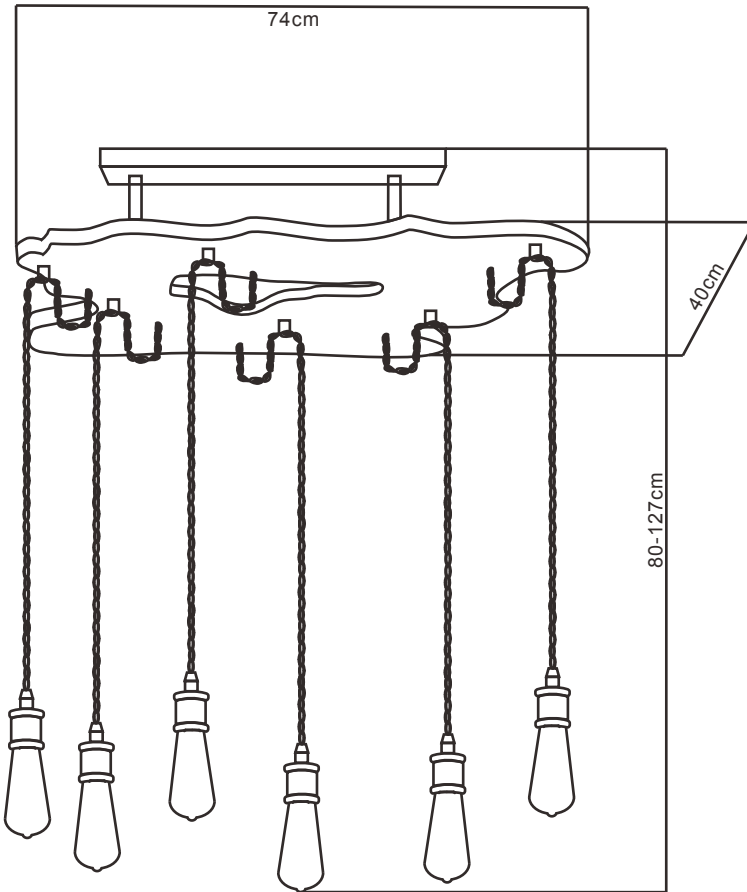

EG-MUCHA

Ideal para:

- Restaurantes
- Cafeterías
- Hoteles
- Lobbies
- Residenciales
- Mucho más ...

Ficha Técnica

MUCHA, es una lámpara con 6 brazos suspendidos, diseñada con un toque vintage, ideal para amenizar tu hogar o negocio.

Los lúmenes pueden variar de acuerdo al tipo de bombilla, que se desee colocar en la luminaria.

**LINEA INTERIOR
COLGANTES**
**MODELO:
EG-MUCHA**

NOM

IP20

Protección
contra el ambiente

360°

Ángulo
de apertura

Potencia Eléctrica	Tensión Eléctrica De Entrada	Corriente Nominal	Flujo Luminoso	Frecuencia	CRI	Cuerpo	Entrada	Uso
Máximo 10w en cada socket	127V CA	0.2 A	4,440 lm	50-60 Hz	75	Metal y madera	E26	Interior