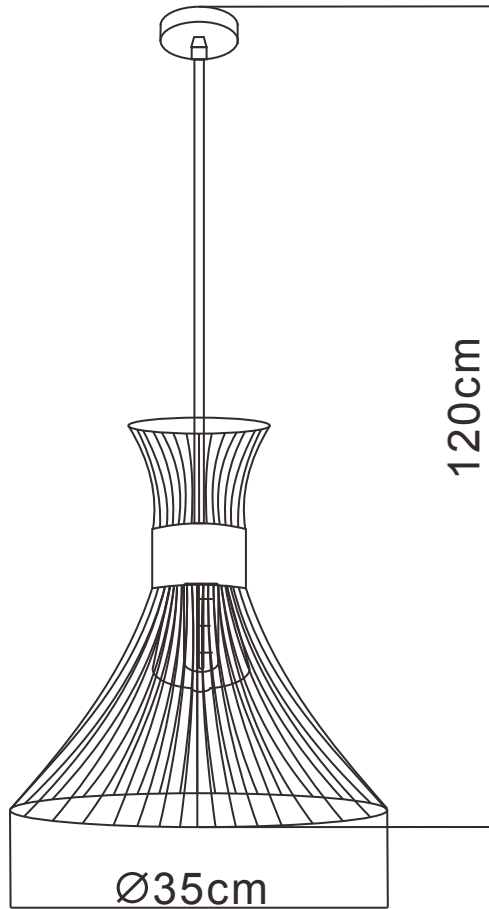

EG-PURRA

Ideal para:

- Restaurantes
- Cafeterías
- Hoteles
- Lobbies
- Residenciales
- Mucho más ...

Ficha Técnica

PURRA, es una lámpara suspendida con un diseño elegante y vintage, ideal para amenizar tu hogar o negocio.

Los lúmenes pueden variar de acuerdo al tipo de bombilla, que se desee colocar en la luminaria.

**LINEA INTERIOR
COLGANTES**
**MODELO:
EG-PURRA**

NOM

Protección
contra el ambiente

Ángulo
de apertura

Potencia Eléctrica	Tensión Eléctrica De Entrada	Corriente Nominal	Frecuencia	Flujo Luminoso	CRI	Entrada	Uso	Peso	Cuerpo	Incluye Bombilla 6W
Máximo 60W	127V CA	0.07 A	50-60 Hz	700 lm	75	E26	Interior	1.5 kg	Metal	