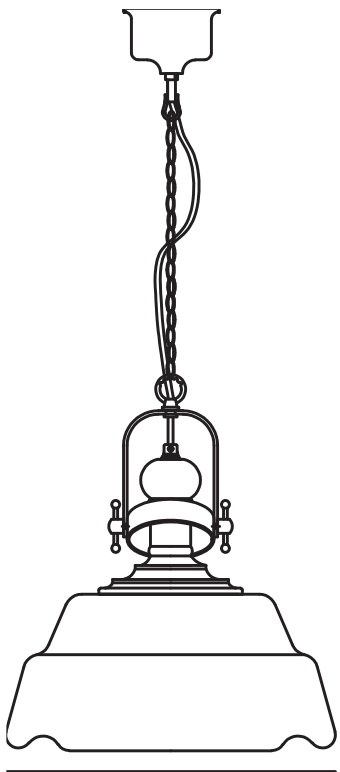

EG-REYNA

Ideal para:

- Restaurantes
- Cafeterias
- Hoteles
- Lobbies
- Residenciales
- Mucho más ...

Ficha Técnica

REYNA es un colgante de vidrio escalonado transparente cerrado. La pantalla de vidrio transparente le dará una luz ambiental completa de 360 grados. Grandes detalles terminados en cromo para agregar presencia y toque final al estilo general y completado con una placa de techo única que agrega esa atención final a los detalles.

Los LUMENES pueden variar de acuerdo al tipo de bombilla que se desee colocar en la luminaria.

**LÍNEA INTERIOR
COLGANTES**
**MODELO:
EG-REYNA**

60 - 155cm

Ø39cm

IP20
Protección
contra el ambiente

360°
Ángulo
de apertura

Potencia Eléctrica	Cuerpo	Entrada	Uso	Peso	Incluye Bombilla 6W
Máximo 60 W	Metal y Cristal	E26	Interior	3.4kg	
tensión Eléctrica de Entrada	Frecuencia	Flujo luminoso	CRI	Corriente Nominal	
127 V CA	50 - 60 Hz	700 Lm	75	0.08 A	