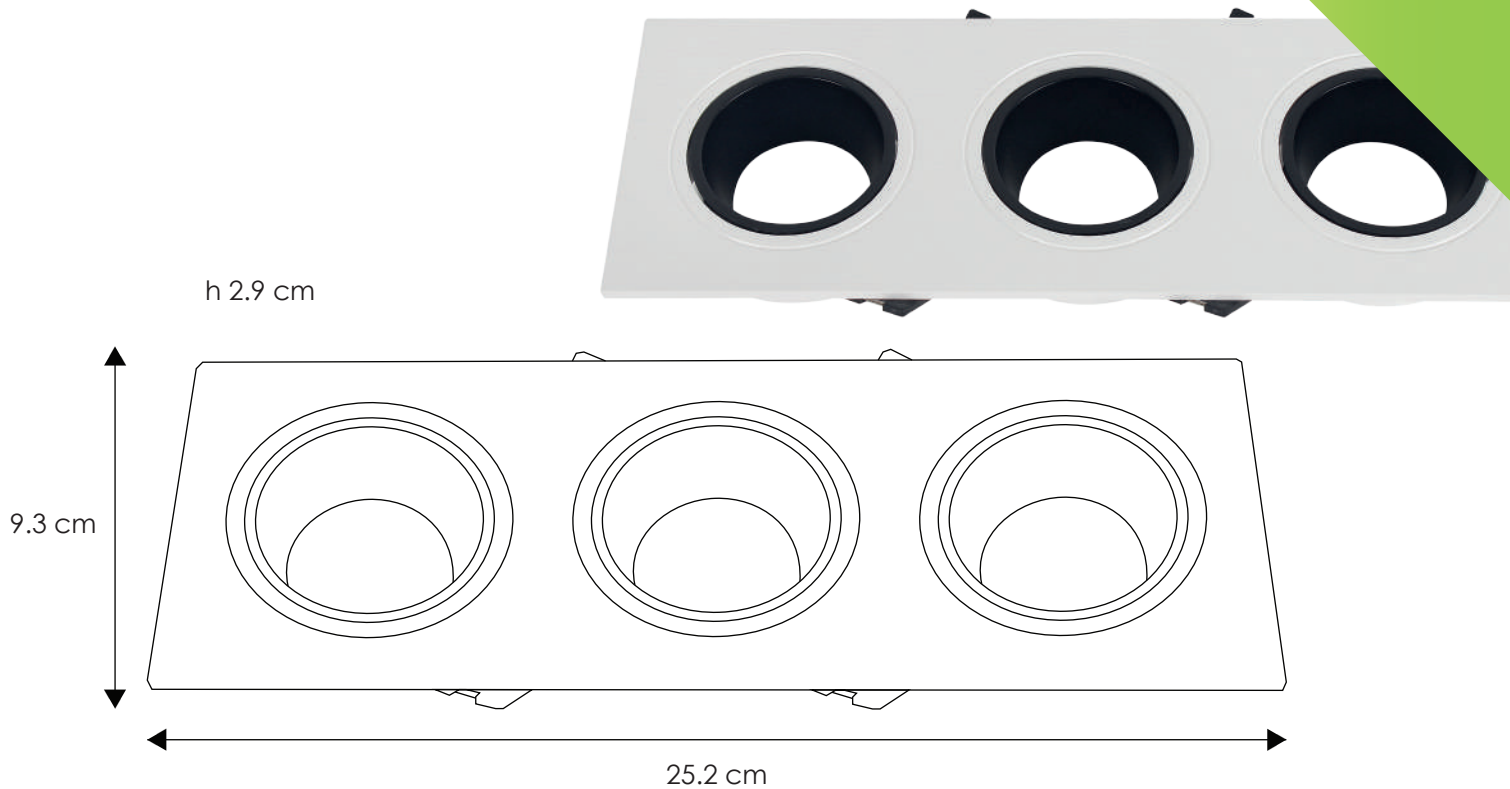

## Ficha Técnica

Aro fijo con diseño moderno y elegante. Podrás instalar todas nuestras dicroicas de forma rápida y sencilla.

# MODELO: EG-SHELL-D3

<b>Modelo:</b>	EG-SHELL-D3
<b>Aplicaciones:</b>	3.5" Empotrado universal
<b>Tipo de fuente de luz:</b>	Focos dicróicos o MR16 (con base GU 5.3)
<b>Tensión eléctrica de entrada:</b>	LED
<b>Frecuencia:</b>	100 - 240 V CA
<b>Corriente nominal:</b>	50 - 60 Hz
<b>Consumo de energía:</b>	0.07 A
<b>Tamaño producto:</b>	0.007 kW/h
<b>Corte:</b>	25.2*9.3*2.9 cm
<b>Uso:</b>	7.5 * 8.5 cm
<b>Cuerpo:</b>	Interior
	Plástico