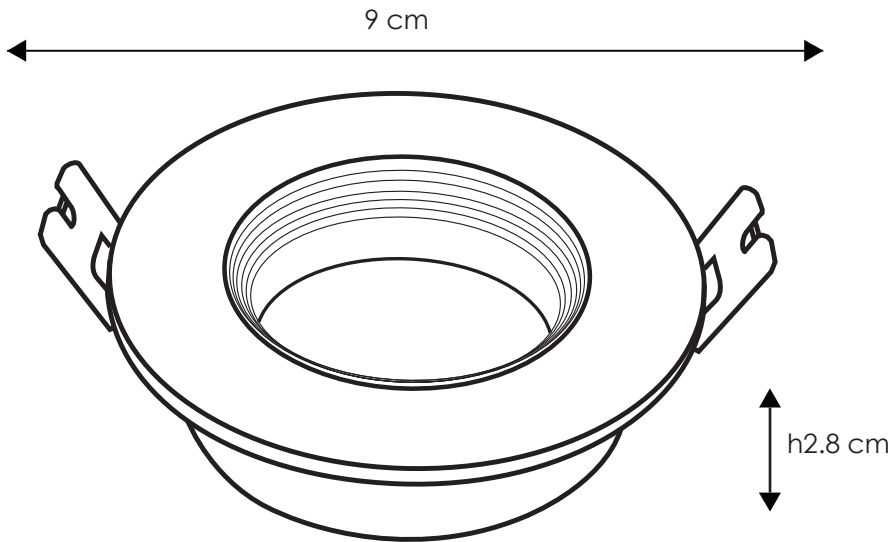

Direccional

Ficha Técnica

Aro fijo con diseño moderno y elegante. Podrás instalar todas nuestras dicroicas de forma rápida y sencilla.

Ideal para:

- Salones
- Dormitorios
- Oficinas
- Zonas de paso

Las lamparas se venden por separado
-Leer el instructivo antes de su uso
o instalación de éste producto y
consérvelo para futuras consultas.
-Instalación en caja cuadrada,
bote o falso plafón.

MODELO: EG-SHELL-N1

Modelo:	EG-SHELL-N1
Aplicaciones:	3.5" Empotrado universal
Tipo de fuente de luz:	Focos dicróicos o MR16 (con base GU 5.3)
Tensión eléctrica de entrada:	LED
Frecuencia:	100 - 240 V CA
Corriente nominal:	50 - 60 Hz
Consumo de energía:	0.07 A
Tamaño producto:	0.007 kW/h
Corte:	9*2.8cm
Uso:	7.5 * 8.5 cm
Cuerpo:	Interior
	Plástico