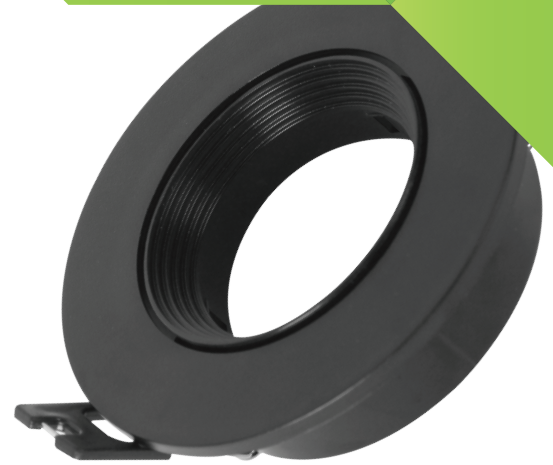

Direccional

Ficha Técnica

Aro fijo con diseño moderno y elegante. Podrás instalar todas nuestras dicroicas de forma rápida y sencilla.

Ideal para:

- Salones
- Dormitorios
- Oficinas
- Zonas de paso

Las lamparas se venden por separado
-Leer el instructivo antes de su uso
o instalación de éste producto y
consérvelo para futuras consultas.
-Instalación en caja cuadrada,
bote o falso plafón.

MODELO: EG-SHELL-N1

Modelo:	EG-SHELL-N1
Aplicaciones:	3.5" Empotrado universal
Tipo de fuente de luz:	Focos dicróicos o MR16 (con base GU 5.3)
Tensión eléctrica de entrada:	LED
Frecuencia:	100 - 240 V CA
Corriente nominal:	50 - 60 Hz
Consumo de energía:	0.07 A
Tamaño producto:	0.007 kW/h
Corte:	9*2.8cm
Uso:	7.5 * 8.5 cm
Cuerpo:	Interior
	Plástico

Incluye dicróico 7W

- 6 000K
- 3 000K