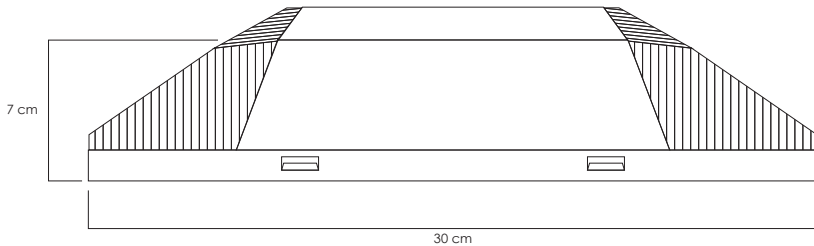

Ideal para:

- Negocios
- Garages
- Andenes
- Bodegas
- Talleres
- Jardines

Ficha Técnica

La luminaria EG-SOS es una lámpara LED de **emergencia**, diseñada para montarse **en muros o techos**, con el objetivo de iluminar las salidas de evacuación, en caso de alguna falla eléctrica.

LÁMPARA LED DE EMERGENCIA MODELO: EG-SOS

LED

● 6,000°K

Temperatura de color (TCC)

Vida útil
LED 8,760 h

IP30
Protección
contra el ambiente

90°
Ángulo
de apertura

Potencia Eléctrica	Tensión Eléctrica de Entrada	Corriente Nominal	Frecuencia	Peso	CRI	Flujo Luminoso	Cuerpo
6W	100 - 277 V~	0.05 A	50 - 60Hz	501 g	70	400 lm	PC