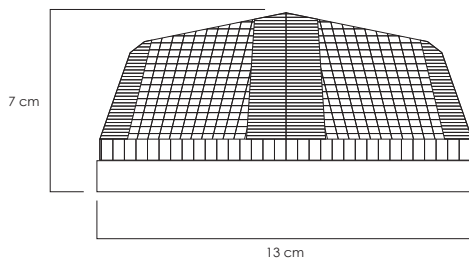

Ideal para:

- Negocios
- Garages
- Andenes
- Bodegas
- Talleres
- Jardines

Ficha Técnica

La luminaria EG-SOS es una lámpara LED de **emergencia**, diseñada para montarse **en muros o techos**, con el objetivo de iluminar las salidas de evacuación, en caso de alguna falla eléctrica.

LÁMPARA LED DE EMERGENCIA MODELO: EG-SOS

LED

● 6,000°K

Temperatura de color (TCC)

Vida útil
LED 8,760 h

IP30
Protección
contra el ambiente

90°
Ángulo
de apertura

Potencia Eléctrica	Tensión Eléctrica de Entrada	Corriente Nominal	Frecuencia	Peso	CRI	Flujo Luminoso	Cuerpo
6W	100 - 277 V~	0.05 A	50 - 60Hz	501 g	70	400 lm	PC