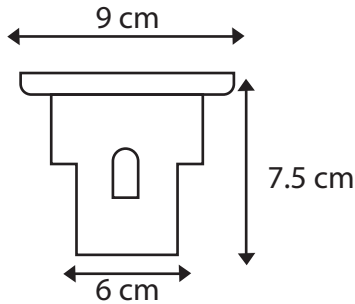

LUMINARIA DE EXTERIOR
BAÑADORES EMPOTRABLES

MODELO:
EG-YS305D-18W