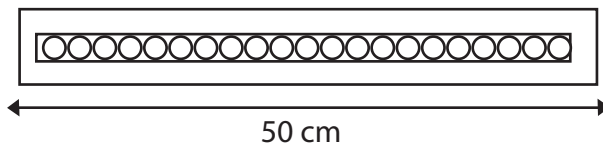

EG-YS305D-18W

BAÑADORES EMPOTRABLES A PISO

Ideal para:

- Monumentos
- Edificios
- Estructuras
- Puentes
- Jardines
- Pasos peatonales

Ficha Técnica

La luminaria **EG-YS305D** Está construido con los mejores materiales y acabados de alta calidad. Su cuerpo es de aluminio resistente a la corrosión. El cuerpo está diseñado para exteriores y áreas húmedas con IP65.

LUMINARIA DE EXTERIOR
BAÑADORES EMPOTRABLES

MODELO:
EG-YS305D-18W

Certificado
NOM

LED

Colores monocromaticos en 3,000 k y 6,000 k, no se requiere fuente de poder, no son interconectables.

RGBW requiere fuente de poder de 24v controlador DMX y son interconectables.

CUERPO
ALUMINIO Y
VIDRIO TEMPLADO

 Color RGBW

 3,000°K
 6,000°K
Temperatura de color (TCC)

 Vida útil
LED 50,000 h

 IP67
Protección
contra el ambiente

 15°
Ángulo
de apertura

Potencia Eléctrica	Tensión Eléctrica de Entrada	Distancia de proyección	Frecuencia	Corriente Nominal	Flujo Luminoso	Peso
18W	100-240 V~ 24 V CD	5 m	50 - 60Hz	1 A	1,350 lm 1,450 lm	2.5 Kg