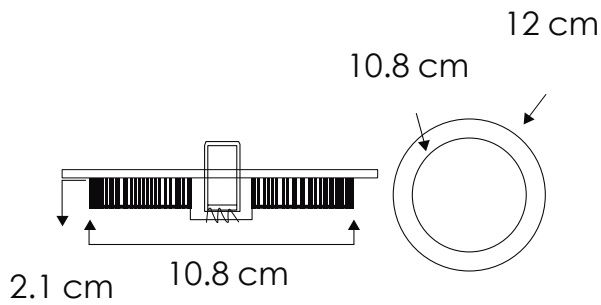

EG-LEP-6W

Ideal para:

- Nichos
- Residencias
- Comercios
- Museos
- Cadenas de Boutique

Ficha Técnica

Luminaria de LEDS para interiores de alta eficiencia. Tipo fijo, Iluminación en estado sólido con excelente disipación de calor y cuerpo de aluminio y acrílico. Sencilla instalación, no contiene desechos tóxicos, ni emite rayos UV.

**LINEA INTERIOR
DOWNLIGHTS**

**MODELO:
EG-LEP-6W**

Polar curve

- 3 000 K
 4 100 K
 6 000 K
 Temperatura de color (TCC)
- 
 Vida útil
 LED 35,000 h
- 
 IP50
 Protección
 contra el ambiente
- 
 120°
 Ángulo
 de apertura

Potencia Eléctrica	Tensión Eléctrica de Entrada	Corriente Nominal	Frecuencia	Peso	Factor de Potencia	Flujo Luminoso	Cuerpo
6 W	100 - 240 V~	0.09 A	50 - 60Hz	140g	80	360 lm	Acrílico y aluminio