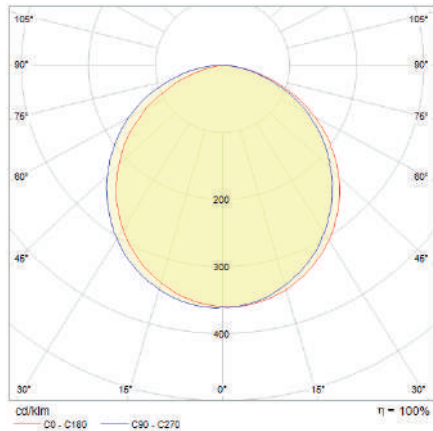

EG-LEP-6W

Ideal para:

- Nichos
- Residencias
- Comercios
- Museos
- Cadenas de Boutique

Ficha Técnica

Luminaria de LEDS para interiores de alta eficiencia. Tipo fijo, Iluminación en estado sólido con excelente disipación de calor y cuerpo de aluminio y acrílico. Sencilla instalación, no contiene desechos tóxicos, ni emite rayos UV.

**LINEA INTERIOR
DOWNLIGHTS**

**MODELO:
EG-LEP-6W**

Polar curve

- 3 000 K
 4 100 K
 6 000 K
 Temperatura de color (TCC)
- 
 Vida útil
 LED 35,000 h
- 
 IP50
 Protección
 contra el ambiente
- 
 120°
 Ángulo
 de apertura

Potencia Eléctrica	Tensión Eléctrica de Entrada	Corriente Nominal	Frecuencia	Peso	Factor de Potencia	Flujo Luminoso	Cuerpo
6 W	100 - 240 V~	0.09 A	50 - 60Hz	140g	80	360 lm	Acrílico y aluminio