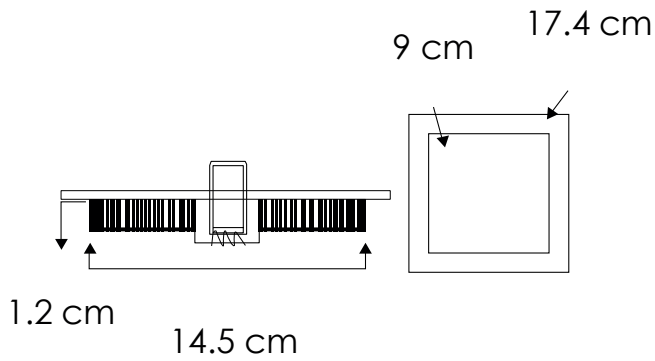

**LINEA INTERIOR  
DOWNLIGHTS**

**MODELO:**

**EG-LEPC-12W**

Certificado  
**NOM**

**LED**

- 3 000 K
  - 6 000 K
- Temperatura de color (TCC)
- Vida útil LED 35,000 h
  - Protección contra el ambiente
  - Ángulo de apertura