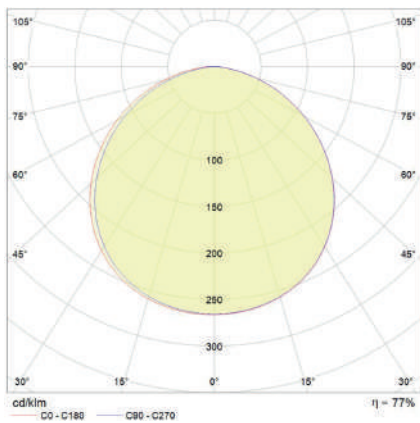

EG-LEPCS-6W

Ideal para:

- Nichos
- Residencias
- Comercios
- Museos
- Cadenas de Boutique

Ficha Técnica

Luminaria de LEDS para interiores de alta eficiencia. Tipo fijo, Iluminación en estado sólido con excelente disipación de calor y cuerpo de aluminio y acrílico. Sencilla instalación, no contiene desechos tóxicos, ni emite rayos UV.

**LINEA INTERIOR
DOWNLIGHTS**

MODELO:

EG-LEPCS-6W

Polar curve

● 3 000 K
● 6 000 K
 Temperatura de color (TCC)

Vida útil
 LED 35,000 h

IP50
 Protección
 contra el ambiente

120°
 Ángulo
 de apertura

Potencia Eléctrica	Tensión Eléctrica de Entrada	Corriente Nominal	Frecuencia	Peso	Factor de Potencia	Flujo Luminoso	Cuerpo
6 W	100 - 240 V~	0.09 A	50 - 60Hz	240 g	80	360 lm	Acrílico y aluminio