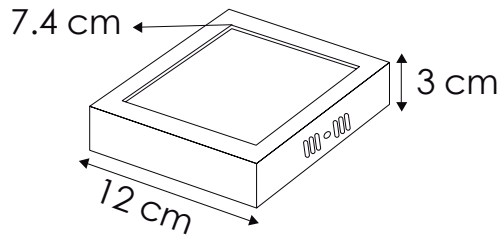

**LINEA INTERIOR
DOWNLIGHTS**

MODELO:

EG-LEPCS-6W

Polar curve

● 3 000 K
● 6 000 K
 Temperatura de color (TCC)

Vida útil
 LED 35,000 h

IP50
 Protección
 contra el ambiente

120°
 Ángulo
 de apertura