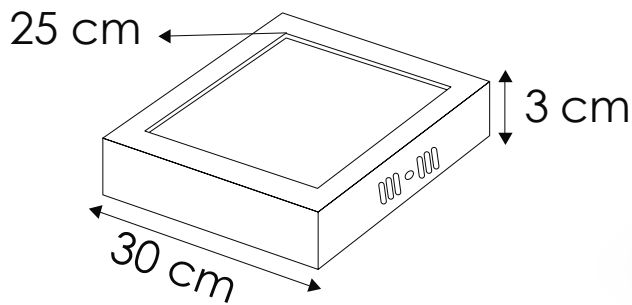

EG-LEPCS-24W

Ideal para:

- Nichos
- Residencias
- Comercios
- Museos
- Cadenas de Boutique

Ficha Técnica

Luminaria de LEDS para interiores de alta eficiencia. Tipo fijo, Iluminación en estado sólido con excelente disipación de calor y cuerpo de aluminio y acrílico. Sencilla instalación, no contiene desechos tóxicos, ni emite rayos UV.

**LINEA INTERIOR
DOWNLIGHTS**

MODELO:

EG-LEPCS-24W

Certificado
NOM

LED

Polar curve

● 6 000 K

Temperatura de color (TCC)

Vida útil
LED 35,000 h

IP50
Protección
contra el ambiente

120°
Ángulo
de apertura

Potencia Eléctrica	Tensión Eléctrica de Entrada	Corriente Nominal	Frecuencia	Peso	Factor de Potencia	Flujo Luminoso	Cuerpo
24 W	100 - 240 V~	0.34 A	50 - 60Hz	700 g	80	1,700 lm	Acrílico y aluminio