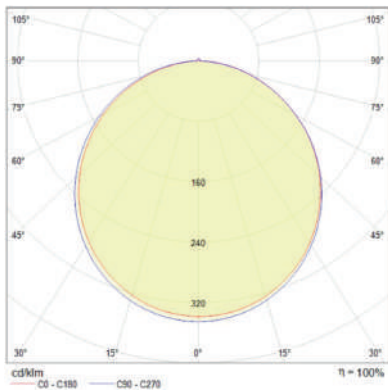

**LINEA INTERIOR
DOWNLIGHTS**

MODELO:

EG-LEPCS-24W

Certificado
NOM

LED

Polar curve

● 6 000 K

Temperatura de color (TCC)

Vida útil
LED 35,000 h

IP50
Protección
contra el ambiente

120°
Ángulo
de apertura

Potencia Eléctrica	Tensión Eléctrica de Entrada	Corriente Nominal	Frecuencia	Peso	Factor de Potencia	Flujo Luminoso	Cuerpo
24 W	100 - 240 V~	0.34 A	50 - 60Hz	700 g	80	1,700 lm	Acrílico y aluminio