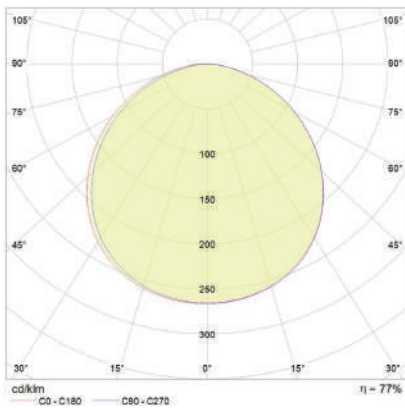

**LINEA INTERIOR
DOWNLIGHTS**

MODELO:

EG-LEPS-6W

Certificado
NOM

LED

Polar curve

- 3 000 K
- 6 000 K

Temperatura de color (TCC)

Vida útil
LED 35,000 h

IP50
Protección
contra el ambiente

120°
Ángulo
de apertura

Potencia Eléctrica	Tensión Eléctrica de Entrada	Corriente Nominal	Frecuencia	Peso	Factor de Potencia	Flujo Luminoso	Cuerpo
6 W	100 - 240 V~	0.09 A	50 - 60Hz	200g	80	360 lm	Acrílico y aluminio