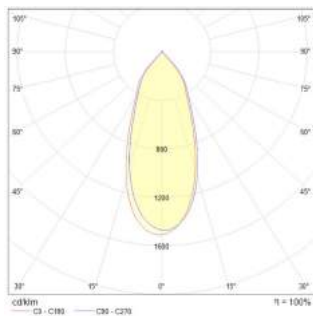

**LINEA INTERIOR
DOWNLIGHTS**

MODELO:

EG-SDCOB-9W

Certificado
NOM

LED

Polar Curve

- 3,000°K
- 6,000°K

Temperatura de color (TCC)

Vida útil
LED 25,000 h

IP40
Protección
contra el ambiente

45°
Ángulo
de apertura

Potencia Eléctrica	Tensión Eléctrica de Entrada	Corriente Nominal	Frecuencia	Peso	Factor de Potencia	Flujo Luminoso	Cuerpo
9 W	100 - 240 V~	0.08 A	50 - 60Hz	225g	80	650 lm	Inyección de aluminio