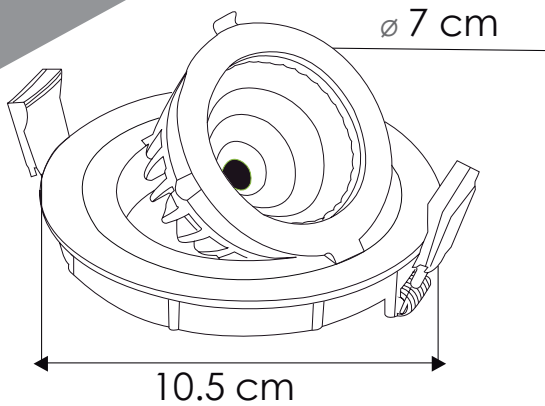

**LINEA INTERIOR
DOWNLIGHTS**

MODELO:

EG-SDCOB-9W

Certificado
NOM

LED

Polar Curve

- 3,000°K
- 6,000°K

Temperatura de color (TCC)

Vida útil
LED 25,000 h

IP40
Protección
contra el ambiente

45°
Ángulo
de apertura

Potencia Eléctrica	Tensión Eléctrica de Entrada	Corriente Nominal	Frecuencia	Peso	Factor de Potencia	Flujo Luminoso	Cuerpo
9 W	100 - 240 V~	0.08 A	50 - 60Hz	225g	80	650 lm	Inyección de aluminio