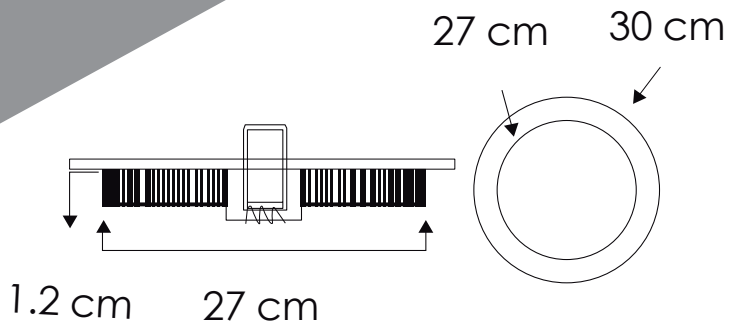

EG-LEP-24W

Ideal para:

- Nichos
- Residencias
- Comercios
- Museos
- Cadenas de Boutique

Ficha Técnica

Luminaria de LEDS para interiores de alta eficiencia. Tipo fijo, Iluminación en estado sólido con excelente disipación de calor y cuerpo de aluminio y acrílico. Sencilla instalación, no contiene desechos tóxicos, ni emite rayos UV.

LINEA INTERIOR
DOWNLIGHTS

MODELO:

EG-LEP-24W

ENERGAIN[®]
ILUMINACIÓN SUSTENTABLE

Certificado
NOM

LED

Polar curve

- 3,000°K
- 4,100°K
- 6,000°K

Temperatura de color (TCC)

Vida útil
LED 25,000 h

IP50
Protección
contra el ambiente

105°
Ángulo
de apertura

Potencia Eléctrica	Tensión Eléctrica de Entrada	Corriente Nominal	Frecuencia	Peso	Factor de Potencia	Flujo Luminoso	Cuerpo
24 W	100 - 240 V~	0.35 A	50 - 60Hz	720g	80	1,920 lm	Acrílico y aluminio