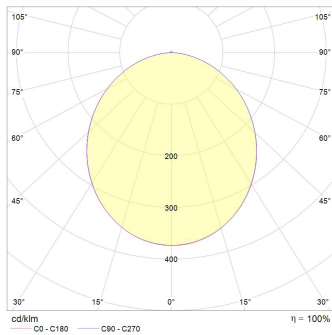

LINEA INTERIOR
DOWNLIGHTS

MODELO:

EG-LEP-24W

ENERGAIN[®]
ILUMINACIÓN SUSTENTABLE

Certificado
NOM

LED

Polar curve

- 3,000°K
- 4,100°K
- 6,000°K

Temperatura de color (TCC)

Vida útil
LED 25,000 h

IP50
Protección
contra el ambiente

105°
Ángulo
de apertura

Potencia Eléctrica	Tensión Eléctrica de Entrada	Corriente Nominal	Frecuencia	Peso	Factor de Potencia	Flujo Luminoso	Cuerpo
24 W	100 - 240 V~	0.35 A	50 - 60Hz	720g	80	1,920 lm	Acrílico y aluminio