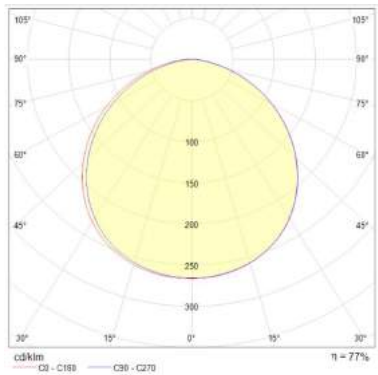

**LINEA INTERIOR
DOWNLIGHTS**

MODELO:

EG-LEPC-12W

Certificado
NOM

LED

Polar curve

- 3,000°K
- 4,100°K
- 6,000°K

Temperatura de color (TCC)

Vida útil
LED 25,000 h

IP50
Protección
contra el ambiente

105°
Ángulo
de apertura

Potencia Eléctrica	Tensión Eléctrica de Entrada	Corriente Nominal	Frecuencia	Peso	Factor de Potencia	Flujo Luminoso	Cuerpo
12 W	100 - 240 V~	0.17 A	50 - 60Hz	240g	80	900 lm	Acrílico y aluminio