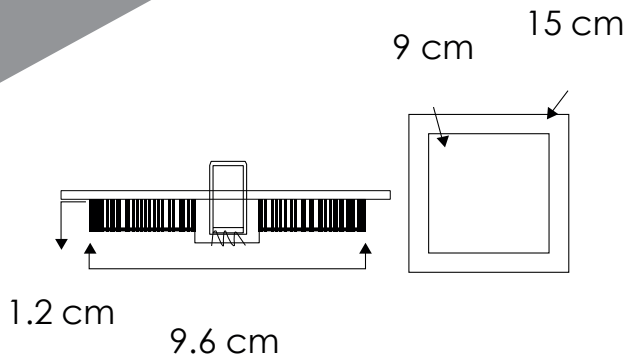

EG-LEPC-12W

Ideal para:

- Nichos
- Residencias
- Comercios
- Museos
- Cadenas de Boutique

Ficha Técnica

Luminaria de LEDS para interiores de alta eficiencia. Tipo fijo, Iluminación en estado sólido con excelente disipación de calor y cuerpo de aluminio y acrílico. Sencilla instalación, no contiene desechos tóxicos, ni emite rayos UV.

**LINEA INTERIOR
DOWNLIGHTS**

MODELO:

EG-LEPC-12W

Certificado
NOM

LED

Polar curve

- 3,000°K
- 4,100°K
- 6,000°K

Temperatura de color (TCC)

Vida útil
LED 25,000 h

IP50
Protección
contra el ambiente

105°
Ángulo
de apertura

Potencia Eléctrica	Tensión Eléctrica de Entrada	Corriente Nominal	Frecuencia	Peso	Factor de Potencia	Flujo Luminoso	Cuerpo
12 W	100 - 240 V~	0.17 A	50 - 60Hz	240g	80	900 lm	Acrílico y aluminio