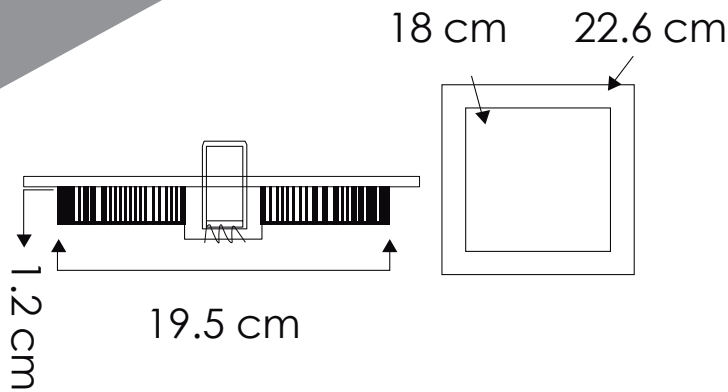

EG-LEPC-18W

Ideal para:

- Nichos
- Residencias
- Comercios
- Museos
- Cadenas de Boutique

Ficha Técnica

Luminaria de LEDS para interiores de alta eficiencia. Tipo fijo, Iluminación en estado sólido con excelente disipación de calor y cuerpo de aluminio y acrílico. Sencilla instalación, no contiene desechos tóxicos, ni emite rayos UV.

LINEA INTERIOR
DOWNLIGHTS

MODELO:

EG-LEPC-18W

ENERGAIN[®]
ILUMINACIÓN SUSTENTABLE

Certificado
NOM

LED

Polar curve

- 3,000°K
- 4,100°K
- 6,000°K

Temperatura de color (TCC)

Vida útil
LED 25,000 h

IP50
Protección
contra el ambiente

105°
Ángulo
de apertura

Potencia Eléctrica	Tensión Eléctrica de Entrada	Corriente Nominal	Frecuencia	Peso	Factor de Potencia	Flujo Luminoso	Cuerpo
18 W	100 - 240 V~	0.25 A	50 - 60Hz	480g	80	1,350 lm	Acrílico y aluminio