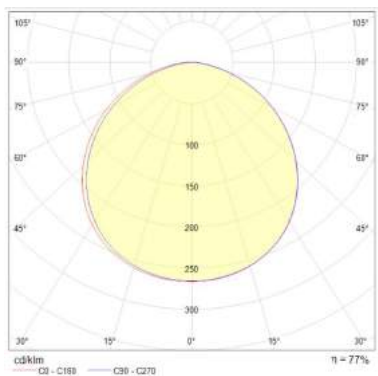

LINEA INTERIOR
DOWNLIGHTS

MODELO:

EG-LEPC-18W

ENERGAIN[®]
ILUMINACIÓN SUSTENTABLE

Certificado
NOM

LED

Polar curve

- 3,000°K
- 4,100°K
- 6,000°K

Temperatura de color (TCC)

Vida útil
LED 25,000 h

IP50
Protección
contra el ambiente

105°
Ángulo
de apertura

Potencia Eléctrica	Tensión Eléctrica de Entrada	Corriente Nominal	Frecuencia	Peso	Factor de Potencia	Flujo Luminoso	Cuerpo
18 W	100 - 240 V~	0.25 A	50 - 60Hz	480g	80	1,350 lm	Acrílico y aluminio