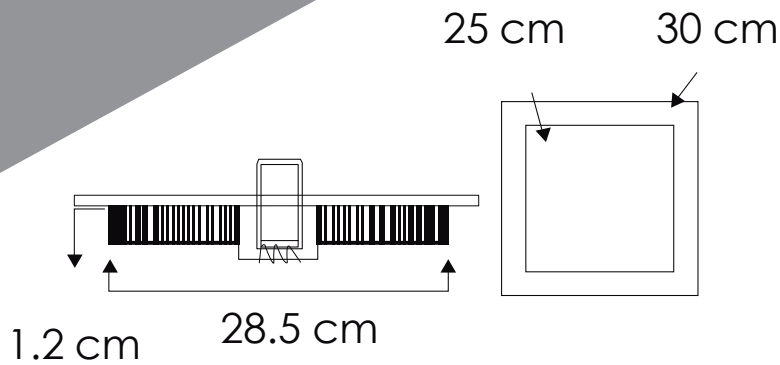

EG-LEPC-24W

Ideal para:

- Nichos
- Residencias
- Comercios
- Museos
- Cadenas de Boutique

Ficha Técnica

Luminaria de LEDS para interiores de alta eficiencia. Tipo fijo, Iluminación en estado sólido con excelente disipación de calor y cuerpo de aluminio y acrílico. Sencilla instalación, no contiene desechos tóxicos, ni emite rayos UV.

**LINEA INTERIOR
DOWNLIGHTS**

MODELO:

EG-LEPC-24W

Certificado
NOM

LED

Polar curve

- 3,000°K
- 4,100°K
- 6,000°K

Temperatura de color (TCC)

Vida útil
LED 25,000 h

IP50
Protección
contra el ambiente

105°
Ángulo
de apertura

Potencia Eléctrica	Tensión Eléctrica de Entrada	Corriente Nominal	Frecuencia	Peso	Factor de Potencia	Flujo Luminoso	Cuerpo
24 W	100 - 240 V~	0.34 A	50 - 60Hz	700g	80	1,920 lm	Acrílico y aluminio