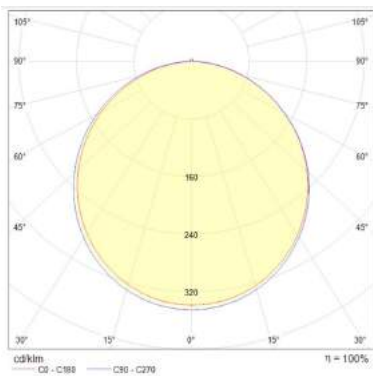

**LINEA INTERIOR
DOWNLIGHTS**

MODELO:

EG-LEPC-24W

Certificado
NOM

LED

Polar curve

- 3,000°K
- 4,100°K
- 6,000°K

Temperatura de color (TCC)

Vida útil
LED 25,000 h

IP50
Protección
contra el ambiente

105°
Ángulo
de apertura

Potencia Eléctrica	Tensión Eléctrica de Entrada	Corriente Nominal	Frecuencia	Peso	Factor de Potencia	Flujo Luminoso	Cuerpo
24 W	100 - 240 V~	0.34 A	50 - 60Hz	700g	80	1,920 lm	Acrílico y aluminio