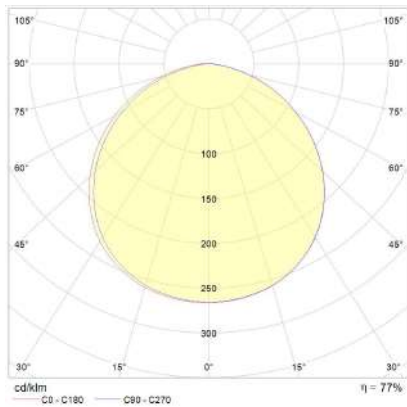

LINEA INTERIOR
DOWNLIGHTS

MODELO:

EG-LEPS-6W

ENERGAIN[®]
ILUMINACIÓN SUSTENTABLE

Certificado
NOM

LED

Polar curve

- 3,000°K
- 4,100°K
- 6,000°K

Temperatura de color (TCC)

Vida útil
LED 25,000 h

IP50
Protección
contra el ambiente

105°
Ángulo
de apertura

Potencia Eléctrica	Tensión Eléctrica de Entrada	Corriente Nominal	Frecuencia	Peso	Factor de Potencia	Flujo Luminoso	Cuerpo
6 W	100 - 240 V~	0.09 A	50 - 60Hz	200g	80	450 lm	Acrílico y aluminio