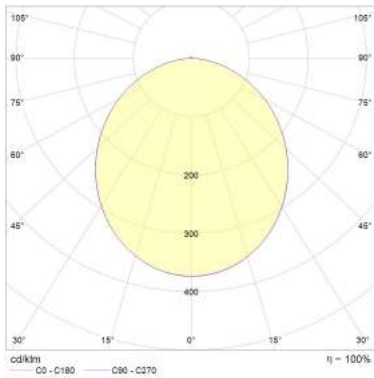

**LINEA INTERIOR
DOWNLIGHTS**

MODELO:

EG-LEPS-18W

Certificado
NOM

LED

Polar curve

- 3,000°K
- 4,100°K
- 6,000°K

Temperatura de color (TCC)

Vida útil
LED 25,000 h

IP50
Protección
contra el ambiente

105°
Ángulo
de apertura

Potencia Eléctrica	Tensión Eléctrica de Entrada	Corriente Nominal	Frecuencia	Peso	Factor de Potencia	Flujo Luminoso	Cuerpo
18 W	100 - 240 V~	0.25 A	50 - 60Hz	480g	80	1,350 lm	Acrílico y aluminio