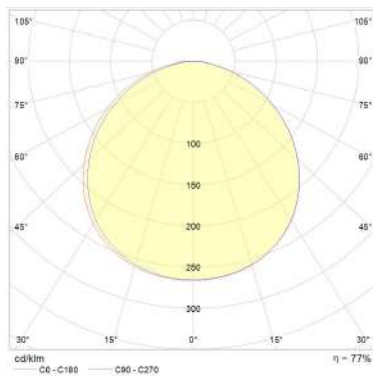

LINEA INTERIOR
DOWNLIGHTS

MODELO:

EG-LEPCS-12W

ENERGAIN[®]
ILUMINACIÓN SUSTENTABLE

Certificado
NOM

LED

Polar curve

- 3,000°K
- 4,100°K
- 6,000°K

Temperatura de color (TCC)

Vida útil
LED 25,000 h

IP50
Protección
contra el ambiente

105°
Ángulo
de apertura

Potencia Eléctrica	Tensión Eléctrica de Entrada	Corriente Nominal	Frecuencia	Peso	Factor de Potencia	Flujo Luminoso	Cuerpo
12 W	100 - 240 V~	0.16 A	50 - 60Hz	380 g	80	900 lm	Acrílico y aluminio