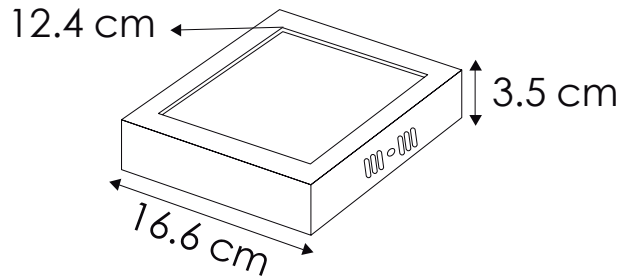

EG-LEPCS-12W

Ideal para:

- Nichos
- Residencias
- Comercios
- Museos
- Cadenas de Boutique

Ficha Técnica

Luminaria de LEDS para interiores de alta eficiencia. Tipo fijo, Iluminación en estado sólido con excelente disipación de calor y cuerpo de aluminio y acrílico. Sencilla instalación, no contiene desechos tóxicos, ni emite rayos UV.

LINEA INTERIOR
DOWNLIGHTS

MODELO:

EG-LEPCS-12W

ENERGAIN[®]
ILUMINACIÓN SUSTENTABLE

Certificado
NOM

LED

Polar curve

- 3,000°K
- 4,100°K
- 6,000°K

Temperatura de color (TCC)

Vida útil
LED 25,000 h

IP50
Protección
contra el ambiente

105°
Ángulo
de apertura

Potencia Eléctrica	Tensión Eléctrica de Entrada	Corriente Nominal	Frecuencia	Peso	Factor de Potencia	Flujo Luminoso	Cuerpo
12 W	100 - 240 V~	0.16 A	50 - 60Hz	380 g	80	900 lm	Acrílico y aluminio