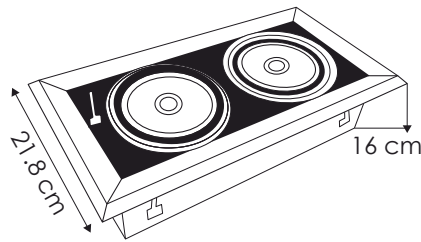

LINEA INTERIOR
DOWNLIGHTS

MODELO:

EG-DD02-24W

ENERGAIN®
ILUMINACIÓN SUSTENTABLE