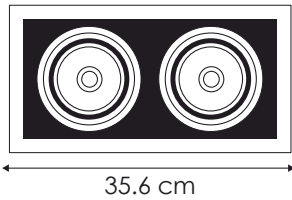

LINEA INTERIOR
DOWNLIGHTS

MODELO:

EG-DD02-24W

ENERGAIN®
ILUMINACIÓN SUSTENTABLE