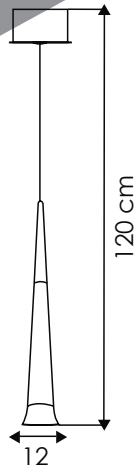

EG-CONE-7W

Ideal para:

- Hoteles
- Restaurantes
- Residencial

Ficha Técnica

La luminaria EG-CONE-7W cuenta con un sistema led de ultima generación y un sistema para montaje suspendido mediante un cable de acero, puede sustituir lámparas de halógeno de 12 W. Construida con los mejores materiales y acabados de alta calidad diseñada con policarbonato y marco de aluminio de alta resistencia.

LINEA INTERIOR
COLGANTES

MODELO:

EG-CONE-7W

ENERGAIN[®]
ILUMINACIÓN SUSTENTABLE

Certificado

NOM

LED

Polar curve

3,000°K

Temperatura de color (TCC)

Vida útil
LED 35,000 h

IP50
Protección
contra el ambiente

45°
Ángulo
de apertura

Potencia Eléctrica	Tensión Eléctrica de Entrada	Corriente Nominal	Frecuencia	Peso	CRI	Flujo Luminoso	Cuerpo
7 W	100 - 277 V~	0.05A	50 - 60Hz	700 gr	80	560 lm	Aluminio y PC