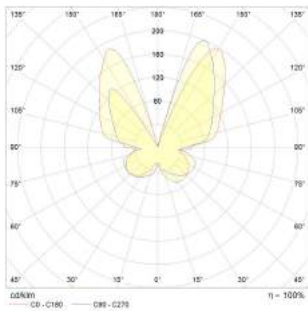

LINEA INTERIOR
COLGANTES

MODELO:

EG-CONE-7W

ENERGAIN[®]
ILUMINACIÓN SUSTENTABLE

Certificado

NOM

LED

Polar curve

3,000°K

Temperatura de color (TCC)

Vida útil
LED 35,000 h

IP50
Protección
contra el ambiente

45°
Ángulo
de apertura

Potencia Eléctrica	Tensión Eléctrica de Entrada	Corriente Nominal	Frecuencia	Peso	CRI	Flujo Luminoso	Cuerpo
7 W	100 - 277 V~	0.05A	50 - 60Hz	700 gr	80	560 lm	Aluminio y PC