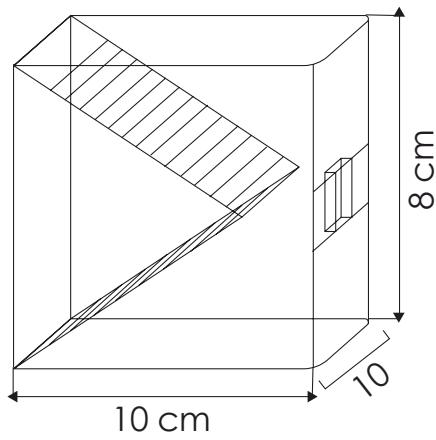

**LINEA INTERIOR
ARBOTANTES**

MODELO:

EG-ARCU-3W

ENERGAIN®
ILUMINACIÓN SUSTENTABLE