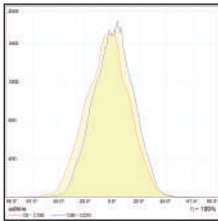

Certificado
NOM
LED

Diagrama Cartesiano de Intensidad

Curva Polar

● 3,000°K

Temperatura de color (TCC)

Vida útil
LED 35,000 h

IP20
Protección
contra el ambiente

Potencia Eléctrica	Tensión Eléctrica de Entrada	Corriente Nominal	Frecuencia	Consumo de Energía	CRI	Flujo Luminoso	Cuerpo
5W	100 - 240 V~	0.07 A	50 - 60Hz	0.005 kWh	80	400 lm	Aluminio y cristal