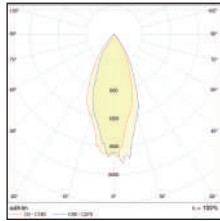

Certificado
NOM
LED

Diagrama Cartesiano de Intensidad

Curva Polar

● 3,000°K

Temperatura de color (TCC)

Vida útil
LED 35,000 h

IP20
Protección
contra el ambiente

Potencia Eléctrica	Tensión Eléctrica de Entrada	Corriente Nominal	Frecuencia	Consumo de Energía	CRI	Flujo Luminoso	Cuerpo
5W	100 - 240 V~	0.07 A	50 - 60Hz	0.005 kWh	80	400 lm	Aluminio y cristal