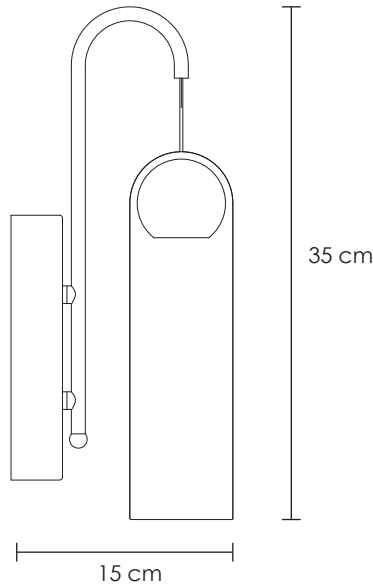

Ideal para:

- Pasillos
- Habitaciones de hotel
- Escaleras
- Restaurantes
- Recibidores
- Casa habitación
- Lobbies
- Salas de junta
- Coquetas (mueble)

Ficha Técnica

La luminaria LCP de uso decorativo esta indicada **para crear ambientes** en lugares como el hogar y comercios con consumos muy reducidos. Con el fin de crear un ambiente **acogedor, innovador o romántico**.

Podemos jugar con diferentes tipos de luminarias LED con el fin de conseguir llamar la atención dentro de un mismo espacio.

LINEA COMERCIAL
DECORATIVA

MODELO:
EG-LCP-5W

ENERGAIN[®]
ILUMINACIÓN SUSTENTABLE

Certificado
NOM
LED

Diagrama Cartesiano de Intensidad

Curva Polar

● 3,000°K

Temperatura de color (TCC)

Vida útil
LED 35,000 h

IP20
Protección
contra el ambiente

Potencia Eléctrica	Tensión Eléctrica de Entrada	Corriente Nominal	Frecuencia	Consumo de Energía	CRI	Flujo Luminoso	Cuerpo
5W	100 - 240 V~	0.07 A	50 - 60Hz	0.005 kWh	80	400 lm	Aluminio y cristal