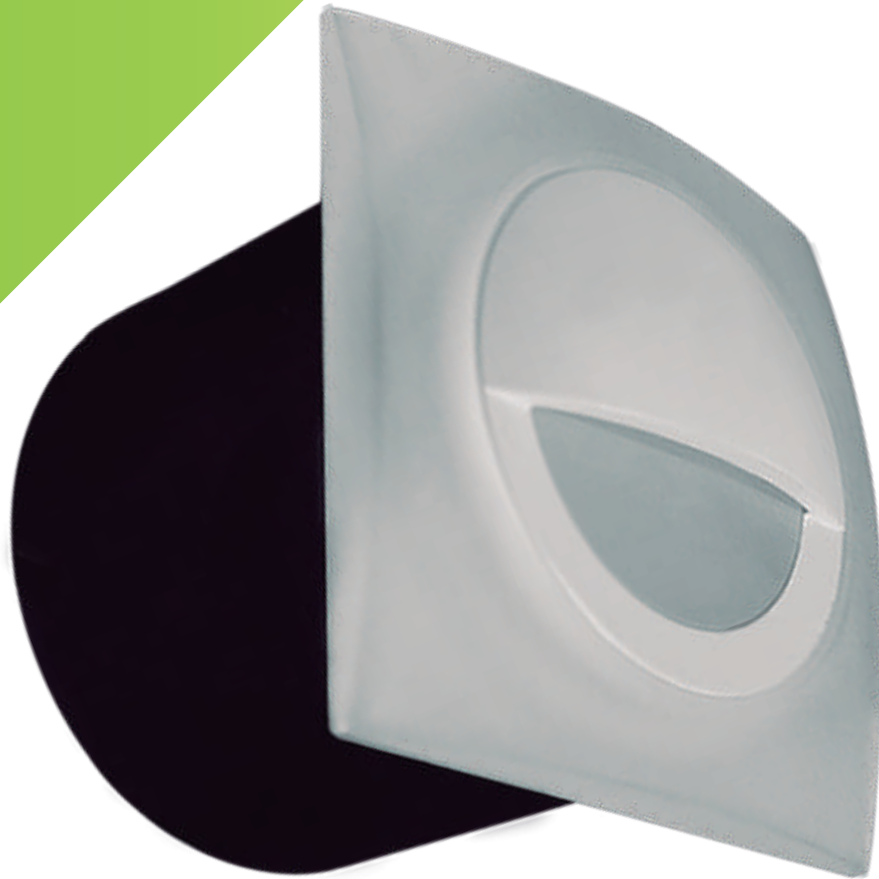

**EG-LICU-3W**

### Ideal para:

- Pasillos
- Fachada
- Escaleras

## Ficha Técnica

Es una luminaria para empotrar en muro con fuente de luz LED. su construcción es con los mejores materiales y acabados de alta calidad. Está diseñado para evitar la intrusión de polvo. La emisión de luz es indirecta, está diseñada y orientada para proporcionar un haz de luz de cortesía