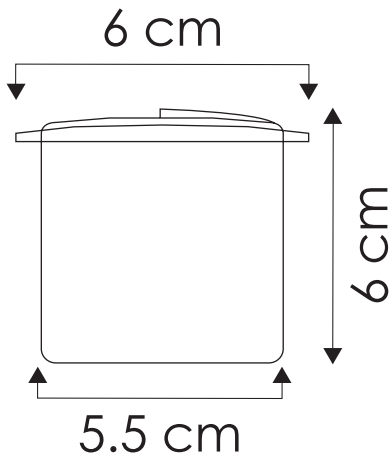

LINEA INTERIOR
CORTESÍA

MODELO:

EG-LICU-3W

ENERGAIN®
ILUMINACIÓN SUSTENTABLE

Certificado
NOM
LED

● 3,000°K

Temperatura de color (TCC)

Vida útil
LED 35,000 h

IP50
Protección
contra el ambiente

90°
Ángulo
de apertura

Potencia Eléctrica	Tensión Eléctrica de Entrada	Corriente Nominal	Frecuencia	Peso	CRI	Flujo Luminoso	Cuerpo
3 W	100 - 240 V~	0.027 A	50 - 60Hz	145g	80	180 lm	Aluminio y Acrílico