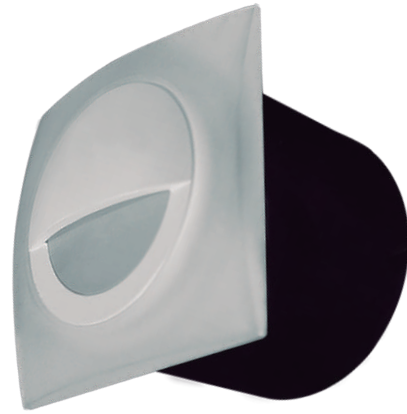

LINEA INTERIOR
CORTESÍA

MODELO:

EG-LICU-3W

ENERGAIN®
ILUMINACIÓN SUSTENTABLE

Certificado
NOM
LED

● 3,000°K

Temperatura de color (TCC)

Vida útil
LED 35,000 h

IP50
Protección
contra el ambiente

90°
Ángulo
de apertura

Potencia Eléctrica	Tensión Eléctrica de Entrada	Corriente Nominal	Frecuencia	Peso	CRI	Flujo Luminoso	Cuerpo
3 W	100 - 240 V~	0.027 A	50 - 60Hz	145g	80	180 lm	Aluminio y Acrílico