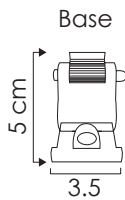

CATÁLOGO EXTERIOR
BAÑADORES DE PARED

MODELO:

EG-BP-BLP1000-36W

ENERGAIN®
ILUMINACIÓN SUSTENTABLE

CUERPO
ALUMINIO Y
VIDRIO TEMPLADO

Certificado
NOM
LED

Colores

Temperatura de color (TCC)

Vida útil
LED 50,000 h

IP65
Protección
contra el ambiente

45°
Ángulo
de apertura

Potencia Eléctrica	Tensión Eléctrica de Entrada	Distancia de proyección	Frecuencia	Temperatura de trabajo	Flujo Luminoso	Peso
36W	100 - 240 V-	20 m	50 - 60Hz	-40 °C a + 50°C	4,900 lm	2 Kg