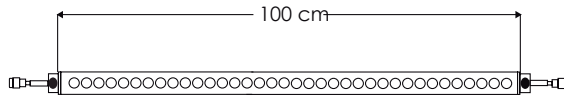

CATÁLOGO EXTERIOR
BAÑADORES DE PARED

MODELO:

EG-BP-BLP1000-36W

ENERGAIN®
ILUMINACIÓN SUSTENTABLE

CUERPO
ALUMINIO Y
VIDRIO TEMPLADO

Certificado
NOM
LED

Colores

Temperatura de color (TCC)

Vida útil
LED 50,000 h

IP65
Protección
contra el ambiente

45°
Ángulo
de apertura

Potencia Eléctrica	Tensión Eléctrica de Entrada	Distancia de proyección	Frecuencia	Temperatura de trabajo	Flujo Luminoso	Peso
36W	100 - 240 V-	20 m	50 - 60Hz	-40 °C a + 50°C	4,900 lm	2 Kg