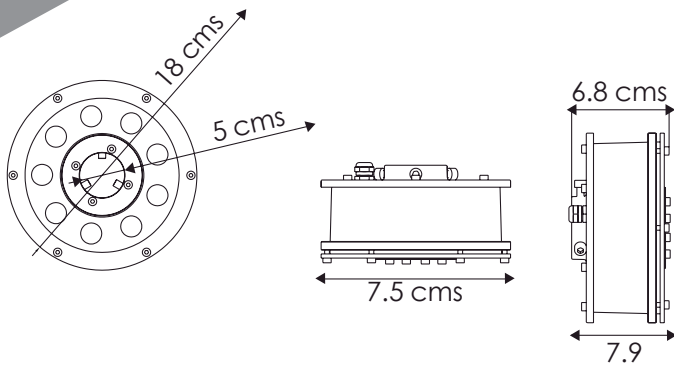

EG-LPF-12W

Ideal para:

- Fuentes

Ficha Técnica

Con esta luminaria LED sumergible podrás dar un toque de color a tu fuente o estanque y colorear los chorros de agua de hasta 10 metros!

**LINEA EXTERIOR
SUMERGIBLES**

**MODELO:
EG-LPF-12W**

ENERGAIN®
ILUMINACIÓN SUSTENTABLE

Certificado
NOM

LED

CUERPO
ACERO INOXIDABLE 304
VIDRIO TEMPLADO

COLOR

Temperatura de color (TCC)

Vida útil
LED 35,000 h

IP68
Protección
contra el ambiente

45°
Ángulo
de apertura

Potencia Eléctrica	Tensión Eléctrica de Entrada	Temperatura de trabajo	Frecuencia	Peso	Flujo luminoso	Cuerpo
12 W	24 V~	~40° Ca +60°C	50 - 60Hz	1.6 Kg	1,200 Lm	Cristal y Aluminio