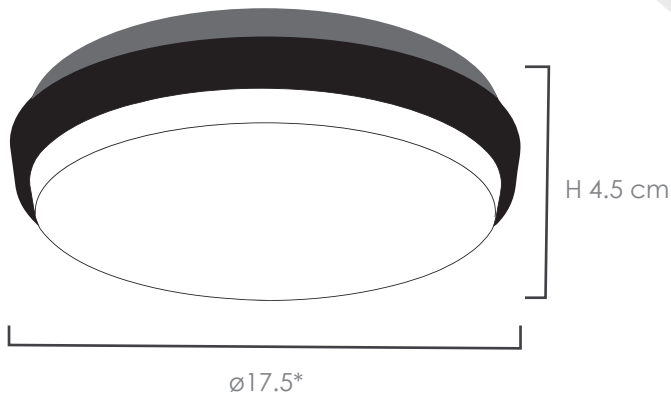

EG-DRUM-10W

Ideal para:

- Habitaciones
- Pasillos
- Corredores
- Hoteles
- Baño
- Terraza

Ficha Técnica

EG-DRUM-10W es una luminaria **para sobreponer**. El difusor de luz es especialmente diseñado para homogeneizar la luz y ocultar los puntos propios del LED, proporcionando iluminación general y de confort.

LINEA EXTERIOR
DECORATIVA

MODELO:
EG-DRUM-10W

 **ENERGAIN**[®]
ILUMINACIÓN SUSTENTABLE

Certificado
NOM

LED

 3,000°K

Temperatura de color (TCC)

Vida útil
LED 35,000 h

IP65
Protección
contra el ambiente

110°
Ángulo
de apertura

Potencia Eléctrica	Tensión Eléctrica de Entrada	Corriente Nominal	Frecuencia	Consumo de Energía	CRI	Flujo Luminoso	Cuerpo
10 W	100 - 240 V~	0.08 A	50 - 60Hz	0.01 kWh	80	900 lm	Policarbonato y aluminio