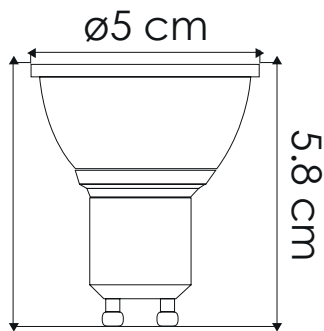

LÍNEA LAMPARAS
ACENTOS

MODELO:

EG-SG3W

ENERGAIN®
ILUMINACIÓN SUSTENTABLE