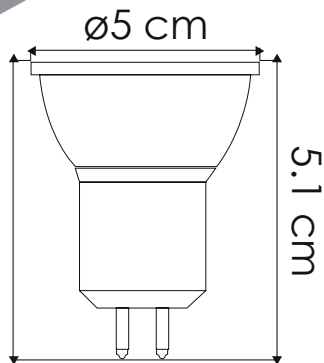

LÍNEA LAMPARAS
ACENTOS

MODELO:

EG-SG3W

ENERGAIN®
ILUMINACIÓN SUSTENTABLE