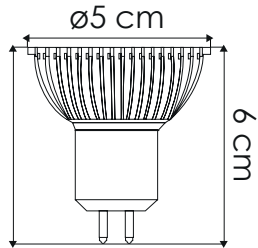

LINEA LAMPARAS
ACENTOS

MODELO:

EG-S6W

ENERGAIN®
ILUMINACIÓN SUSTENTABLE

GU 5.3