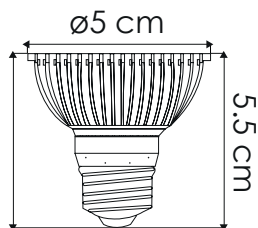

LINEA LAMPARAS
ACENTOS

MODELO:

EG-S6W

ENERGAIN®
ILUMINACIÓN SUSTENTABLE

GU 5.3

GU 10

E26/E27

Certificado
NOM

LED

● 3,000°K

○ 6,000°K

Temperatura de color (TCC)

Vida útil
LED 35,000 h

IP50
Protección
contra el ambiente

45°
Ángulo
de apertura

Potencia Eléctrica	Tensión Eléctrica de Entrada	Corriente Nominal	Frecuencia	Peso	Consumo de energía	Flujo Luminoso	Cuerpo
6 W	Atenuable 85 - 130 V No atenuable 100 - 240 V	0.06 A	50 - 60Hz	40 g	80	540 lm	Acrílico y PC