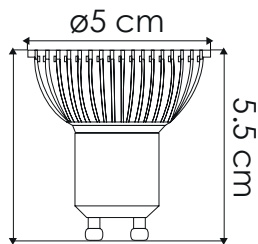

LINEA LAMPARAS
ACENTOS

MODELO:

EG-S6W

ENERGAIN®
ILUMINACIÓN SUSTENTABLE

GU 5.3

GU 10

E26/E27

Certificado
NOM

LED

● 3,000°K

○ 6,000°K

Temperatura de color (TCC)

Vida útil
LED 35,000 h

IP50
Protección
contra el ambiente

45°
Ángulo
de apertura

Potencia Eléctrica	Tensión Eléctrica de Entrada	Corriente Nominal	Frecuencia	Peso	Consumo de energía	Flujo Luminoso	Cuerpo
6 W	Atenuable 85 - 130 V No atenuable 100 - 240 V	0.06 A	50 - 60Hz	40 g	80	540 lm	Acrílico y PC